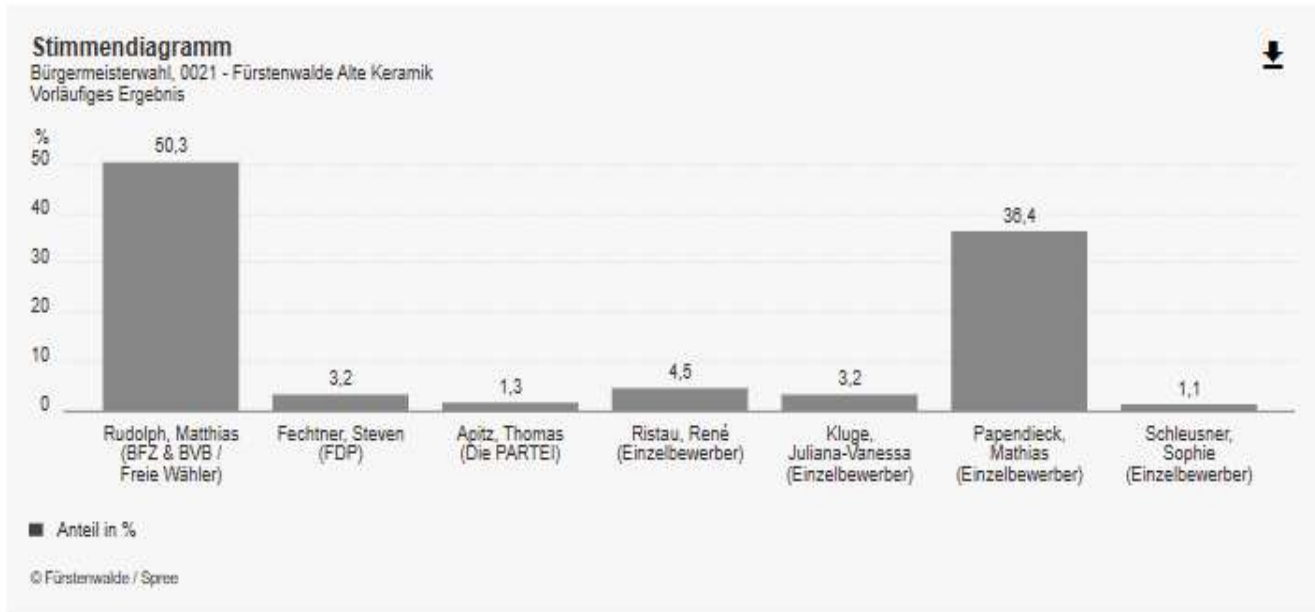

Wahlbezirk 21 Alte Keramik

Ergebnisübersicht

Bürgermeisterwahl, 0021 - Fürstenwalde Alte Keramik
Vorläufiges Ergebnis

Partei	Direktkandidat/in	Stimmen	Anteil
● BFZ & BVB / Freie Wähler	Rudolph, Matthias	188	50,3 %
● FDP	Fechtner, Steven	12	3,2 %
● Die PARTEI	Apitz, Thomas	5	1,3 %
● Einzelbewerber	Ristau, René	17	4,5 %
● Einzelbewerber	Kluge, Juliana-Vanessa	12	3,2 %
● Einzelbewerber	Papendieck, Mathias	136	36,4 %
● Einzelbewerber	Schleusner, Sophie	4	1,1 %
Wahlberechtigte		751	-
Wähler		379	50,5 %
Ungültige Stimmen		5	1,3 %
Gültige Stimmen		374	98,7 %