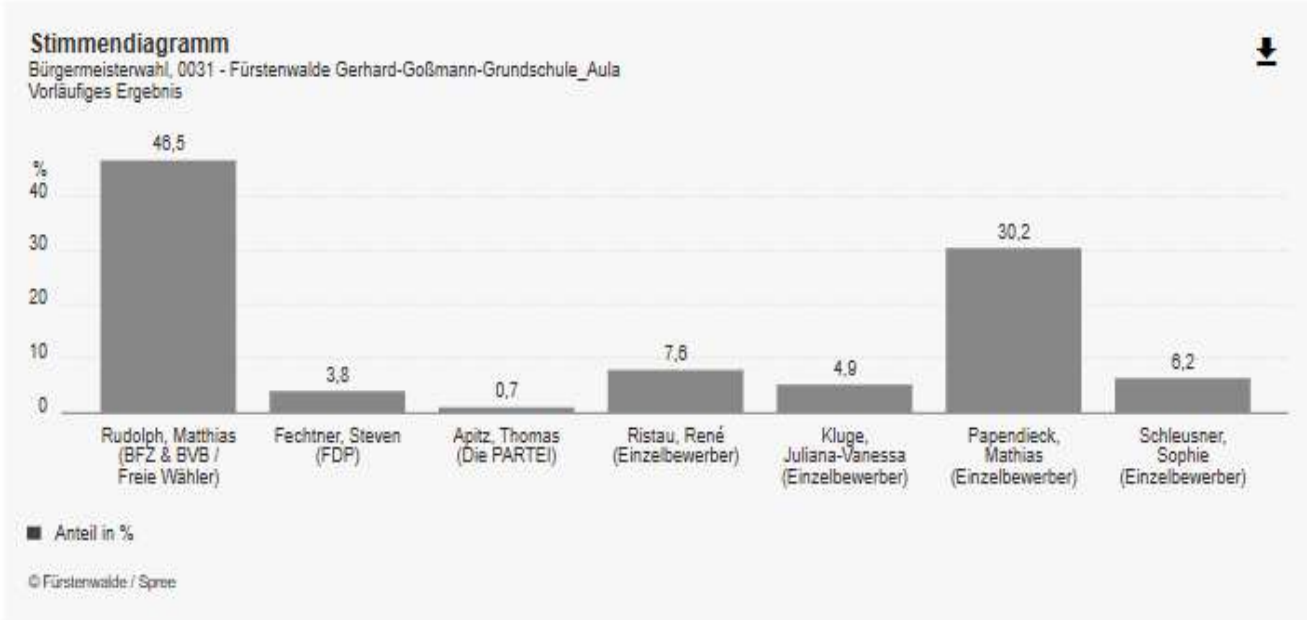

Wahlbezirk 31
Gerhard-Goßmann-Grundschule Aula

Ergebnisübersicht
Bürgermeisterwahl, 0031 - Fürstenwalde Gerhard-Goßmann-Grundschule_Aula
Vorläufiges Ergebnis

Partei	Direktkandidat/in	Stimmen	Anteil
● BFZ & BVB / Freie Wähler	Rudolph, Matthias	134	46,5 %
● FDP	Fechtner, Steven	11	3,8 %
● Die PARTEI	Apitz, Thomas	2	0,7 %
● Einzelbewerber	Ristau, René	22	7,6 %
● Einzelbewerber	Kluge, Juliana-Vanessa	14	4,9 %
● Einzelbewerber	Papendieck, Mathias	87	30,2 %
● Einzelbewerber	Schleusner, Sophie	18	6,2 %
Wahlberechtigte		971	-
Wähler		291	30,0 %
Ungültige Stimmen		3	1,0 %
Gültige Stimmen		288	99,0 %