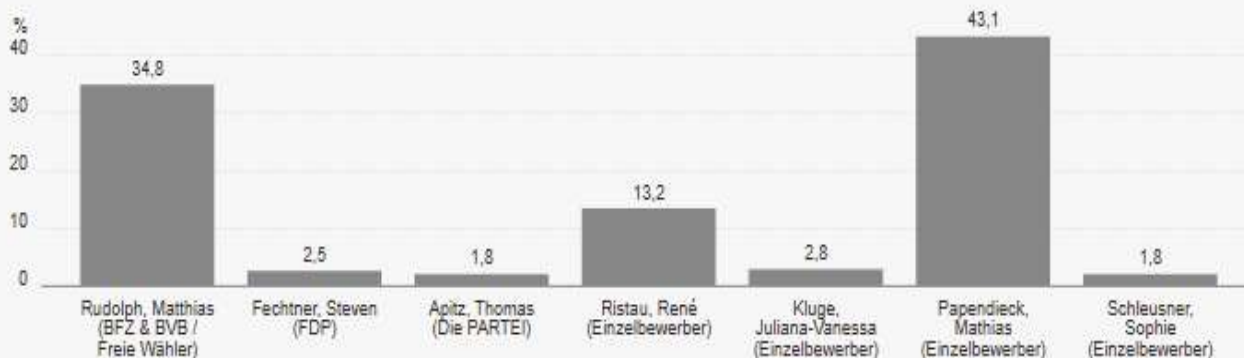

Briefwahllokal 9023

Stimmendiagramm

Bürgermeisterwahl, 9023 - Fürstenwalde Briefwahl 9023
Vorläufiges Ergebnis

■ Anteil in %

© Fürstenwalde / Spree

Ergebnisübersicht

Bürgermeisterwahl, 9023 - Fürstenwalde Briefwahl 9023