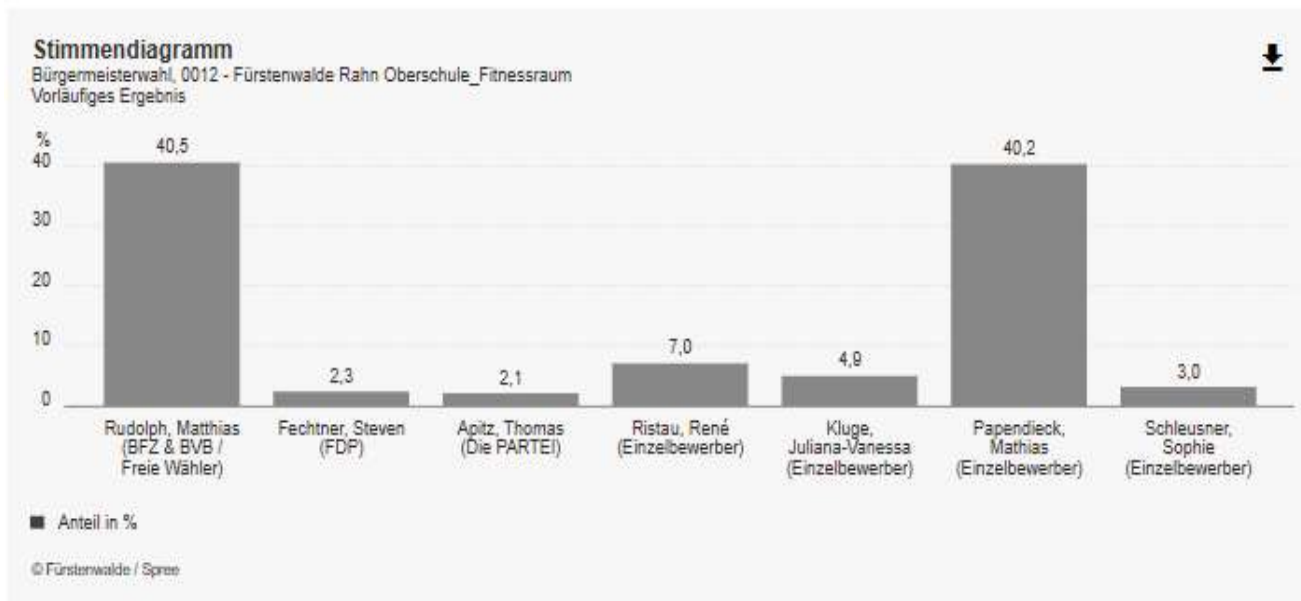

Wahlbezirk 11 Hort Sternschnuppe Beratungsraum

Ergebnisübersicht

Bürgermeisterwahl, 0011 - Fürstenwalde Hort Sternschnuppe_Beratungsraum
Vorläufiges Ergebnis

Partei	Direktkandidat/in	Stimmen	Anteil
● BFZ & BVB / Freie Wähler	Rudolph, Matthias	101	41,7 %
● FDP	Fechtner, Steven	14	5,8 %
● Die PARTEI	Apitz, Thomas	4	1,7 %
● Einzelbewerber	Ristau, René	30	12,4 %
● Einzelbewerber	Kluge, Juliana-Vanessa	15	6,2 %
● Einzelbewerber	Papendieck, Mathias	74	30,6 %
● Einzelbewerber	Schleusner, Sophie	4	1,7 %
Wahlberechtigte		857	-
Wähler		244	28,5 %
Ungültige Stimmen		2	0,8 %
Gültige Stimmen		242	99,2 %

Wahlbezirk 12 Rahn Oberschule Fitnessraum

Ergebnisübersicht

Bürgermeisterwahl, 0012 - Fürstenwalde Rahn Oberschule_Fitnessraum

Vorläufiges Ergebnis

Partei	Direktkandidat/in	Stimmen	Anteil
● BFZ & BVB / Freie Wähler	Rudolph, Matthias	174	40,5 %
● FDP	Fechtner, Steven	10	2,3 %
● Die PARTEI	Apitz, Thomas	9	2,1 %
● Einzelbewerber	Ristau, René	30	7,0 %
● Einzelbewerber	Kluge, Juliana-Vanessa	21	4,9 %
● Einzelbewerber	Papendieck, Mathias	173	40,2 %
● Einzelbewerber	Schleusner, Sophie	13	3,0 %
Wahlberechtigte		986	-
Wähler		432	43,8 %
Ungültige Stimmen		2	0,5 %
Gültige Stimmen		430	99,5 %