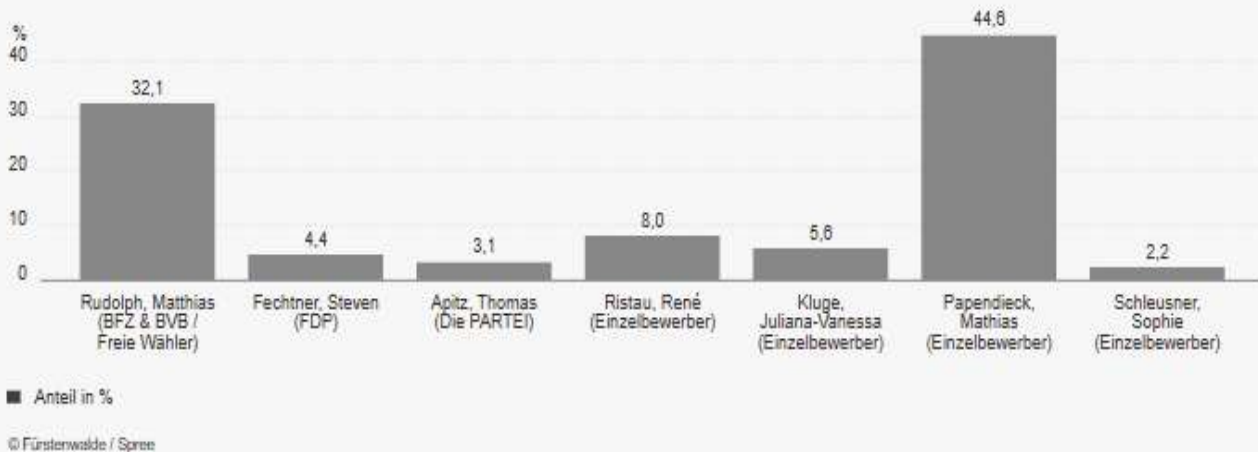

Briefwahllokal 9022

Stimmendiagramm

Bürgermeisterwahl, 9022 - Fürstenwalde Briefwahl 9022
Vorläufiges Ergebnis

Ergebnisübersicht

Bürgermeisterwahl, 9022 - Fürstenwalde Briefwahl 9022
Vorläufiges Ergebnis

Partei	Direktkandidat/in	Stimmen	Anteil
● BFZ & BVB / Freie Wähler	Rudolph, Matthias	276	32,1 %
● FDP	Fechtner, Steven	38	4,4 %
● Die PARTEI	Apitz, Thomas	27	3,1 %
● Einzelbewerber	Ristau, René	69	8,0 %
● Einzelbewerber	Kluge, Juliana-Vanessa	48	5,6 %
● Einzelbewerber	Papendieck, Mathias	384	44,6 %
● Einzelbewerber	Schleusner, Sophie	19	2,2 %
Wahlberechtigte		0	-
Wähler		864	-
Ungültige Stimmen		3	0,3 %
Gültige Stimmen		861	99,7 %