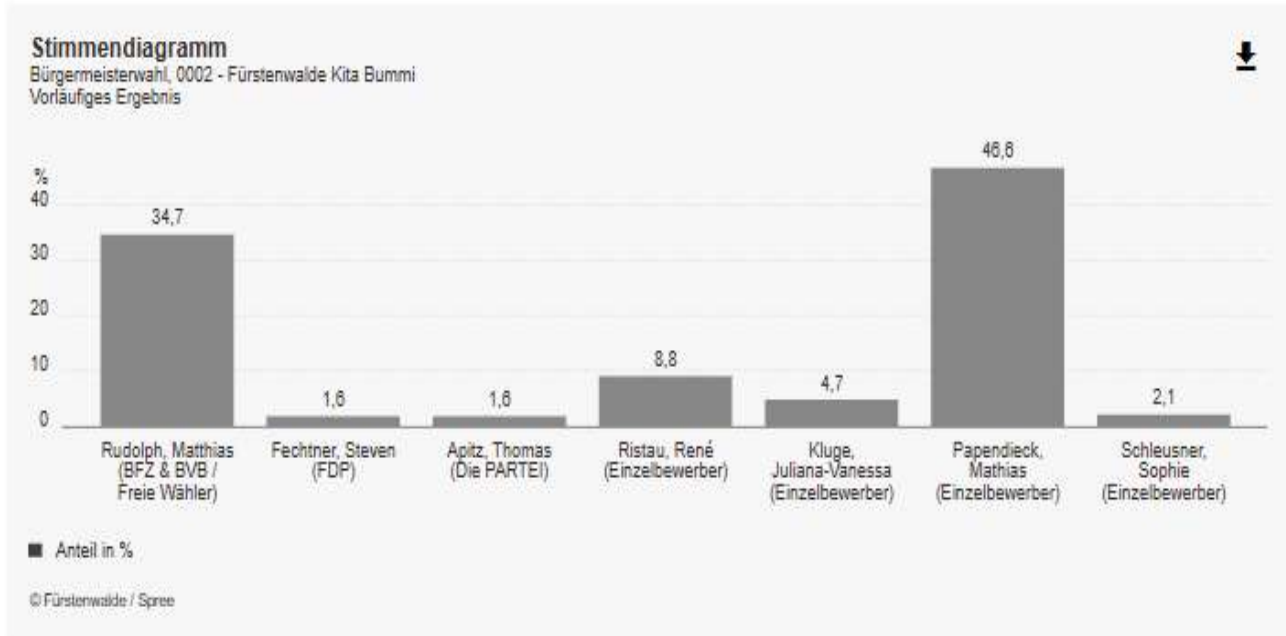

Wahlbezirk 2 Kita Bummi

Ergebnisübersicht

Bürgermeisterwahl, 0002 - Fürstenwalde Kita Bummi
Vorläufiges Ergebnis

Partei	Direktkandidat/in	Stimmen	Anteil
● BFZ & BVB / Freie Wähler	Rudolph, Matthias	67	34,7 %
● FDP	Fechtner, Steven	3	1,6 %
● Die PARTEI	Apitz, Thomas	3	1,6 %
● Einzelbewerber	Ristau, René	17	8,8 %
● Einzelbewerber	Kluge, Juliana-Vanessa	9	4,7 %
● Einzelbewerber	Papendieck, Mathias	90	46,6 %
● Einzelbewerber	Schleusner, Sophie	4	2,1 %
Wahlberechtigte		364	-
Wähler		193	53,0 %
Ungültige Stimmen		0	0,0 %