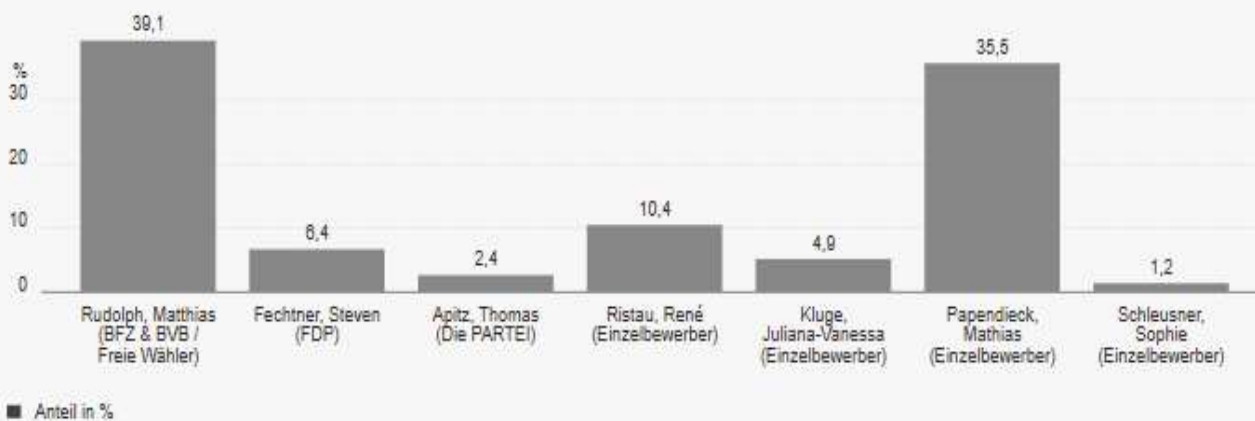

Wahlbezirk 4 Sonnengrundschule Cafeteria

Stimmendiagramm

Bürgermeisterwahl, 0004 - Fürstenwalde Sonnengrundschule_Cafeteria
Vorläufiges Ergebnis

© Fürstenwalde / Spree

Ergebnisübersicht

Bürgermeisterwahl, 0004 - Fürstenwalde Sonnengrundschule_Cafeteria
Vorläufiges Ergebnis

Partei	Direktkandidat/in	Stimmen	Anteil
● BFZ & BVB / Freie Wähler	Rudolph, Matthias	128	39,1 %
● FDP	Fechtner, Steven	21	6,4 %
● Die PARTEI	Apitz, Thomas	8	2,4 %
● Einzelbewerber	Ristau, René	34	10,4 %
● Einzelbewerber	Kluge, Juliana-Vanessa	16	4,9 %
● Einzelbewerber	Papendieck, Mathias	116	35,5 %
● Einzelbewerber	Schleusner, Sophie	4	1,2 %
Wahlberechtigte		772	-
Wähler		329	42,6 %
Ungültige Stimmen		2	0,6 %
Gültige Stimmen		327	99,4 %