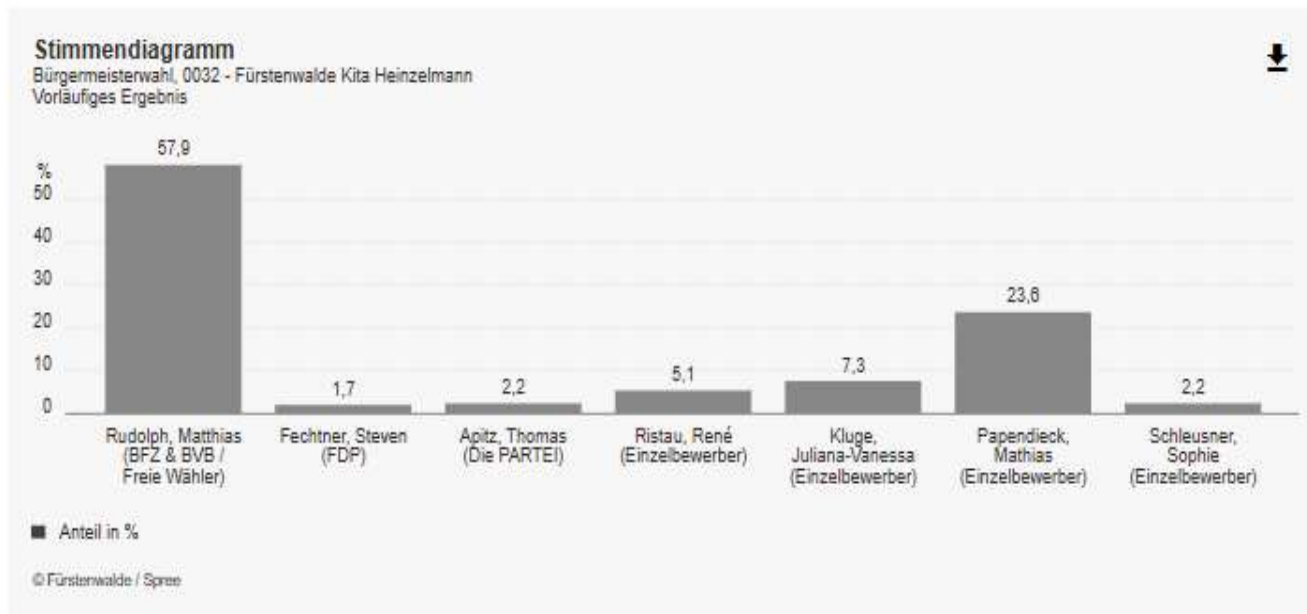

Wahlbezirk 32 Kita Heinzelmann

Ergebnisübersicht

Bürgermeisterwahl, 0032 - Fürstenwalde Kita Heinzelmann
Vorläufiges Ergebnis

Partei	Direktkandidat/in	Stimmen	Anteil
● BFZ & BVB / Freie Wähler	Rudolph, Matthias	103	57,9 %
● FDP	Fechtner, Steven	3	1,7 %
● Die PARTEI	Apitz, Thomas	4	2,2 %
● Einzelbewerber	Ristau, René	9	5,1 %
● Einzelbewerber	Kluge, Juliana-Vanessa	13	7,3 %
● Einzelbewerber	Papendieck, Mathias	42	23,6 %
● Einzelbewerber	Schleusner, Sophie	4	2,2 %
Wahlberechtigte		440	-
Wähler		179	40,7 %
Ungültige Stimmen		1	0,6 %
Gültige Stimmen		178	99,4 %