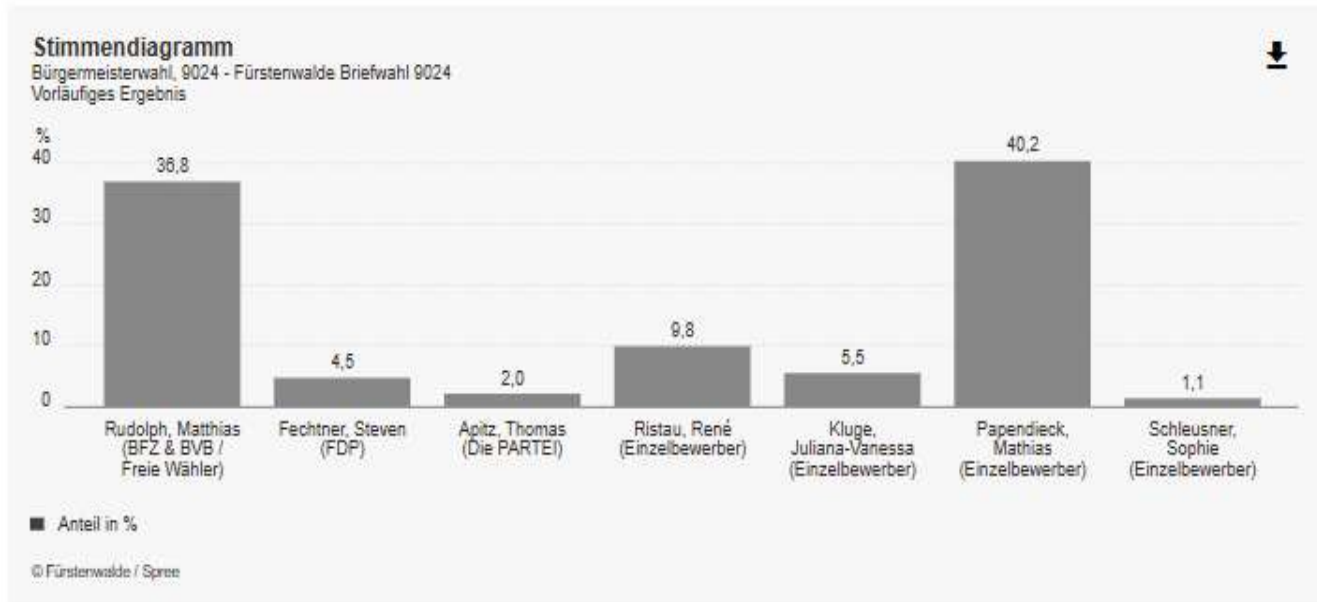

Briefwahllokal 9024

Ergebnisübersicht

Bürgermeisterwahl, 9024 - Fürstenwalde Briefwahl 9024
Vorläufiges Ergebnis

Partei	Direktkandidat/in	Stimmen	Anteil
● BFZ & BVB / Freie Wähler	Rudolph, Matthias	162	36,8 %
● FDP	Fechtner, Steven	20	4,5 %
● Die PARTEI	Apitz, Thomas	9	2,0 %
● Einzelbewerber	Ristau, René	43	9,8 %
● Einzelbewerber	Kluge, Juliana-Vanessa	24	5,5 %
● Einzelbewerber	Papendieck, Mathias	177	40,2 %
● Einzelbewerber	Schleusner, Sophie	5	1,1 %
Wahlberechtigte		0	-
Wähler		442	-
Ungültige Stimmen		2	0,5 %
Gültige Stimmen		440	99,5 %