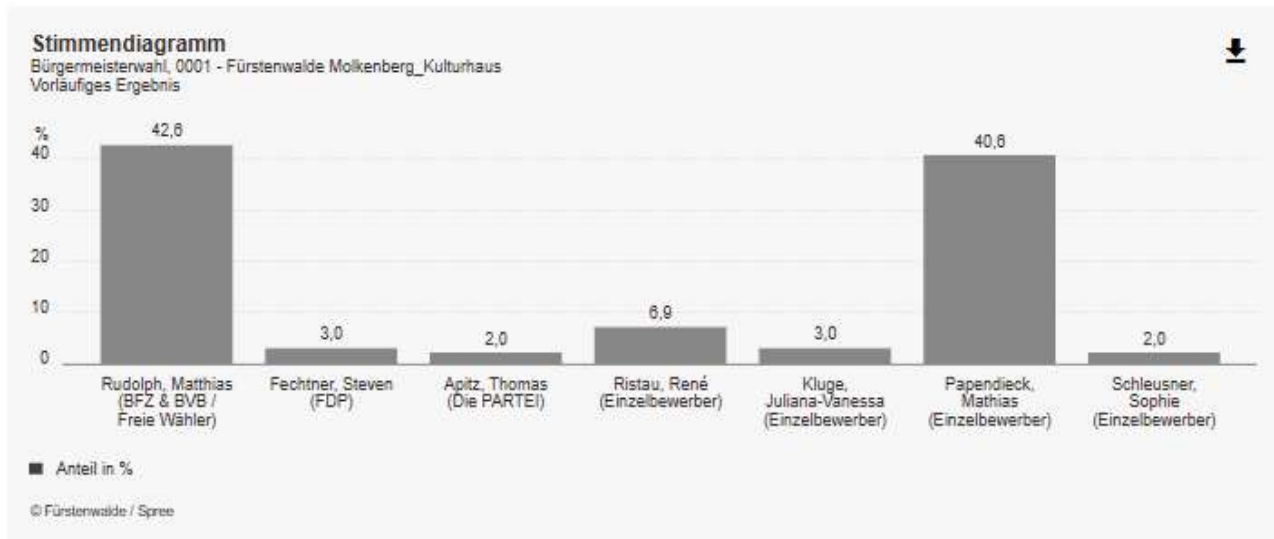

2.

Ergebnis der einzelnen Wahllokale für die Wahl der hauptamtlichen Bürgermeisterin/ des hauptamtlichen Bürgermeisters in Fürstenwalde/Spree am Sonntag, 12.04.2026

Wahlbezirk 1 Molkenberg Kulturhaus

Ergebnisübersicht

Bürgermeisterwahl, 0001 - Fürstenwalde Molkenberg_Kulturhaus
Vorläufiges Ergebnis

Partei	Direktkandidat/in	Stimmen	Anteil
● BFZ & BVB / Freie Wähler	Rudolph, Matthias	43	42,6 %
● FDP	Fechtner, Steven	3	3,0 %
● Die PARTEI	Apitz, Thomas	2	2,0 %
● Einzelbewerber	Ristau, René	7	6,9 %
● Einzelbewerber	Kluge, Juliana-Vanessa	3	3,0 %
● Einzelbewerber	Papendieck, Mathias	41	40,6 %
● Einzelbewerber	Schleusner, Sophie	2	2,0 %
Wahlberechtigte		180	-
Wähler		104	57,8 %
Ungültige Stimmen		3	2,9 %
Gültige Stimmen		101	97,1 %