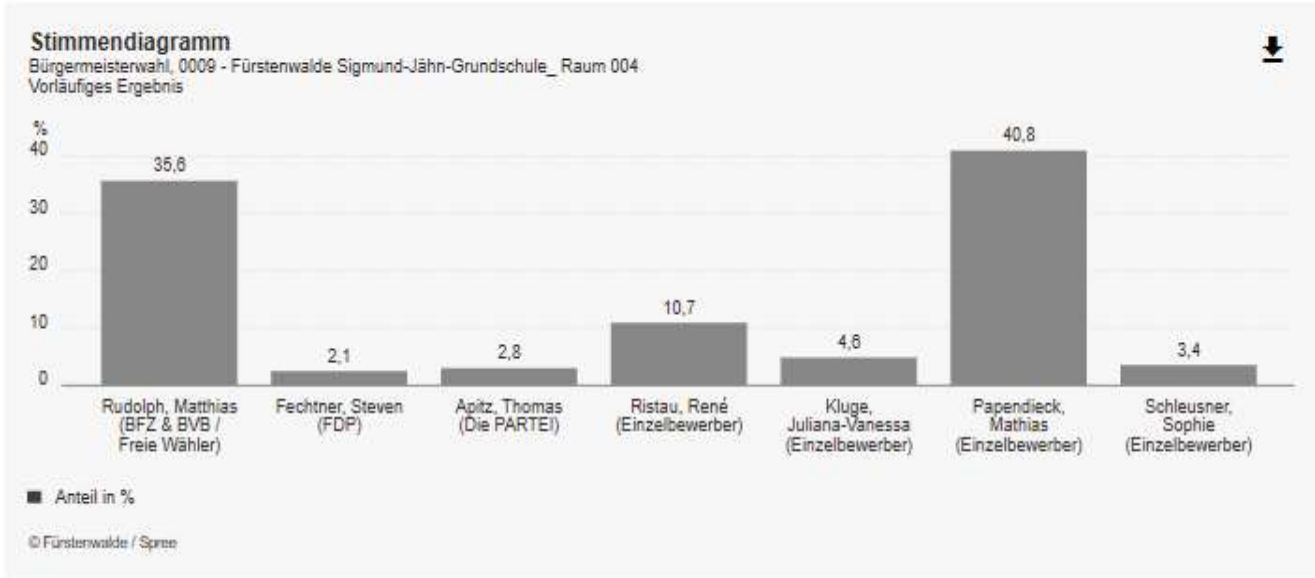

Wahlbezirk 9
Siegmund-Jähn-Grundschule Raum 004

Ergebnisübersicht

Bürgermeisterwahl, 0009 - Fürstenwalde Siegmund-Jähn-Grundschule_ Raum 004
Vorläufiges Ergebnis

Partei	Direktkandidat/in	Stimmen	Anteil
● BFZ & BVB / Freie Wähler	Rudolph, Matthias	116	35,6 %
● FDP	Fechtner, Steven	7	2,1 %
● Die PARTEI	Apitz, Thomas	9	2,8 %
● Einzelbewerber	Ristau, René	35	10,7 %
● Einzelbewerber	Kluge, Juliana-Vanessa	15	4,6 %
● Einzelbewerber	Papendieck, Mathias	133	40,8 %
● Einzelbewerber	Schleusner, Sophie	11	3,4 %
Wahlberechtigte		1.062	-
Wähler		327	30,8 %
Ungültige Stimmen		1	0,3 %
Gültige Stimmen		326	99,7 %