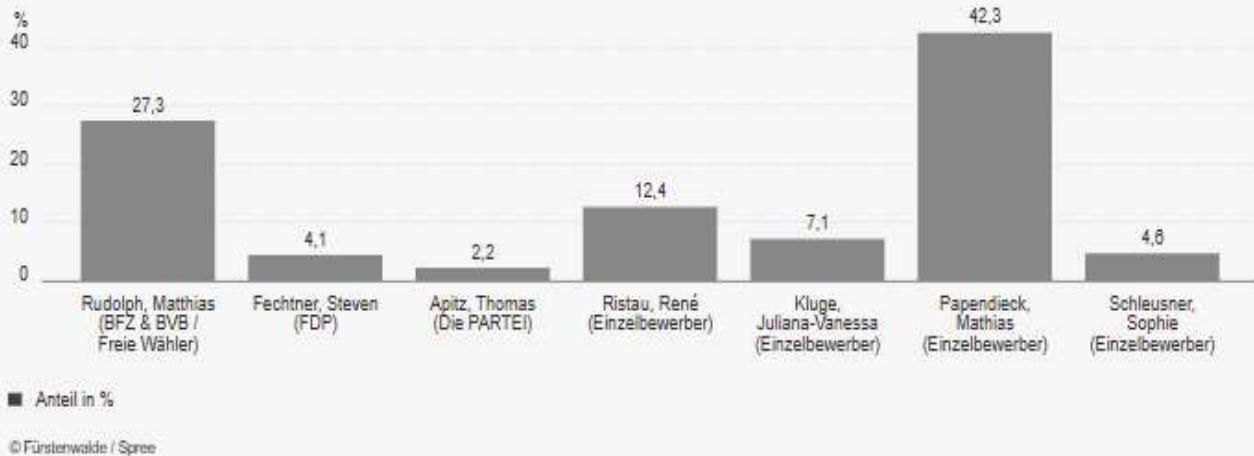

Briefwahllokal 9021

Stimmendiagramm

Bürgermeisterwahl, 9021 - Fürstenwalde Briefwahl 9021
Vorläufiges Ergebnis

Ergebnisübersicht

Bürgermeisterwahl, 9021 - Fürstenwalde Briefwahl 9021
Vorläufiges Ergebnis

Partei	Direktkandidat/in	Stimmen	Anteil
● BFZ & BVB / Freie Wähler	Rudolph, Matthias	112	27,3 %
● FDP	Fechtner, Steven	17	4,1 %
● Die PARTEI	Apitz, Thomas	9	2,2 %
● Einzelbewerber	Ristau, René	51	12,4 %
● Einzelbewerber	Kluge, Juliana-Vanessa	29	7,1 %
● Einzelbewerber	Papendieck, Mathias	174	42,3 %
● Einzelbewerber	Schleusner, Sophie	19	4,6 %
Wahlberechtigte		0	-
Wähler		415	-
Ungültige Stimmen		4	1,0 %
Gültige Stimmen		411	99,0 %