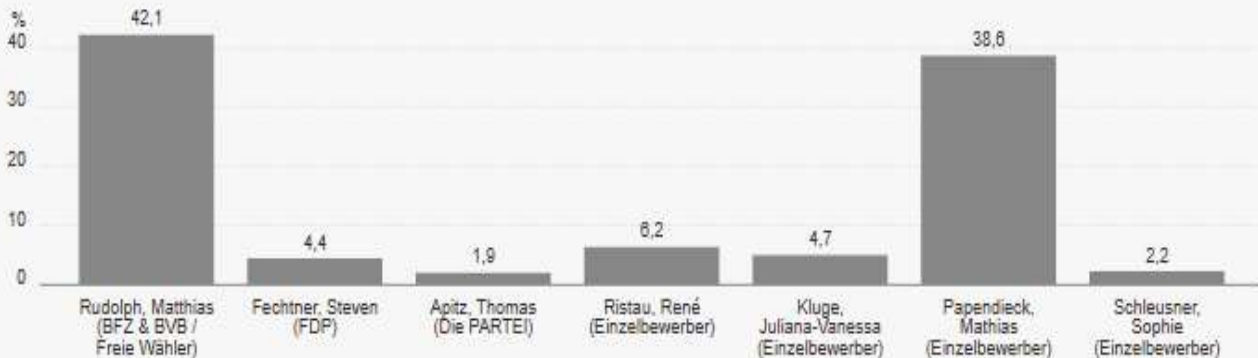

Wahlbezirk 17 Theodor-Fontane-Grundschule Klassenraum

Stimmendiagramm

Bürgermeisterwahl, 0017 - Fürstenwalde Theodor-Fontane Grundschule_Klassenraum
Vorläufiges Ergebnis

■ Anteil in %

© Fürstenwalde / Spree

Ergebnisübersicht

Bürgermeisterwahl, 0017 - Fürstenwalde Theodor-Fontane Grundschule_Klassenraum
Vorläufiges Ergebnis

Partei	Direktkandidat/in	Stimmen	Anteil
● BFZ & BVB / Freie Wähler	Rudolph, Matthias	135	42,1 %
● FDP	Fechtner, Steven	14	4,4 %
● Die PARTEI	Apitz, Thomas	6	1,9 %
● Einzelbewerber	Ristau, René	20	6,2 %
● Einzelbewerber	Kluge, Juliana-Vanessa	15	4,7 %
● Einzelbewerber	Papendieck, Mathias	124	38,6 %
● Einzelbewerber	Schleusner, Sophie	7	2,2 %
Wahlberechtigte		1.055	-
Wähler		326	30,9 %
Ungültige Stimmen		5	1,5 %
Gültige Stimmen		321	98,5 %