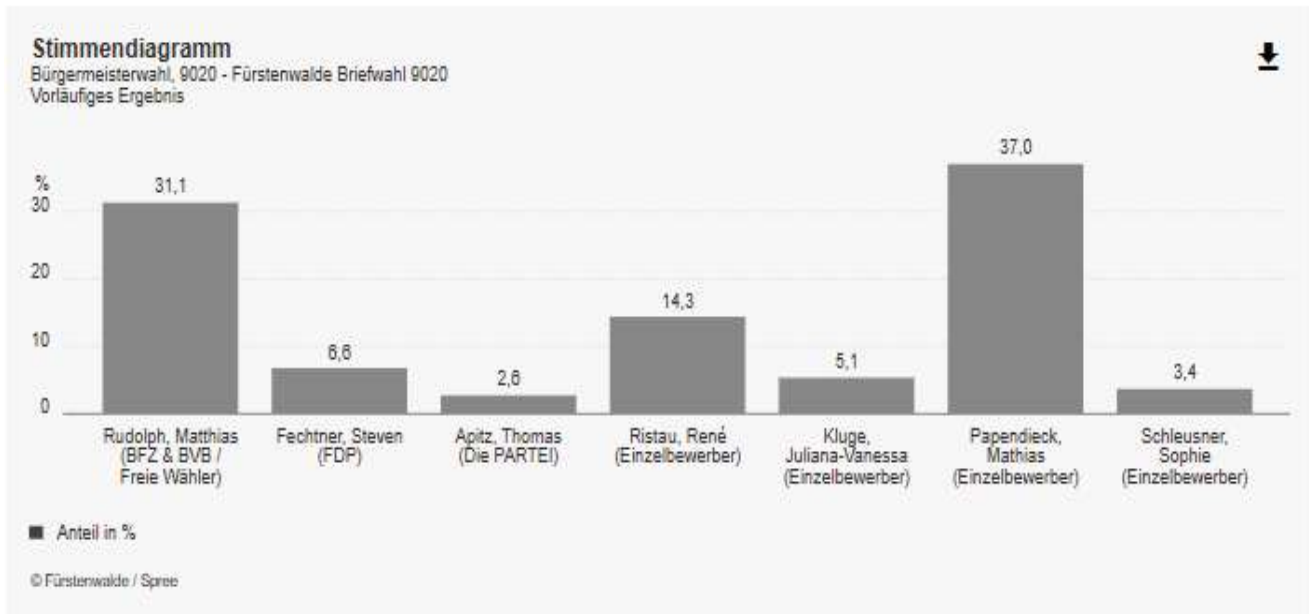

Briefwahllokal 9020

Ergebnisübersicht

Bürgermeisterwahl, 9020 - Fürstenwalde Briefwahl 9020
Vorläufiges Ergebnis

Partei	Direktkandidat/in	Stimmen	Anteil
● BFZ & BVB / Freie Wähler	Rudolph, Matthias	166	31,1 %
● FDP	Fechtner, Steven	35	6,6 %
● Die PARTEI	Apitz, Thomas	14	2,6 %
● Einzelbewerber	Ristau, René	76	14,3 %
● Einzelbewerber	Kluge, Juliana-Vanessa	27	5,1 %
● Einzelbewerber	Papendieck, Mathias	197	37,0 %
● Einzelbewerber	Schleusner, Sophie	18	3,4 %
Wahlberechtigte		0	-
Wähler		535	-
Ungültige Stimmen		2	0,4 %
Gültige Stimmen		533	99,6 %