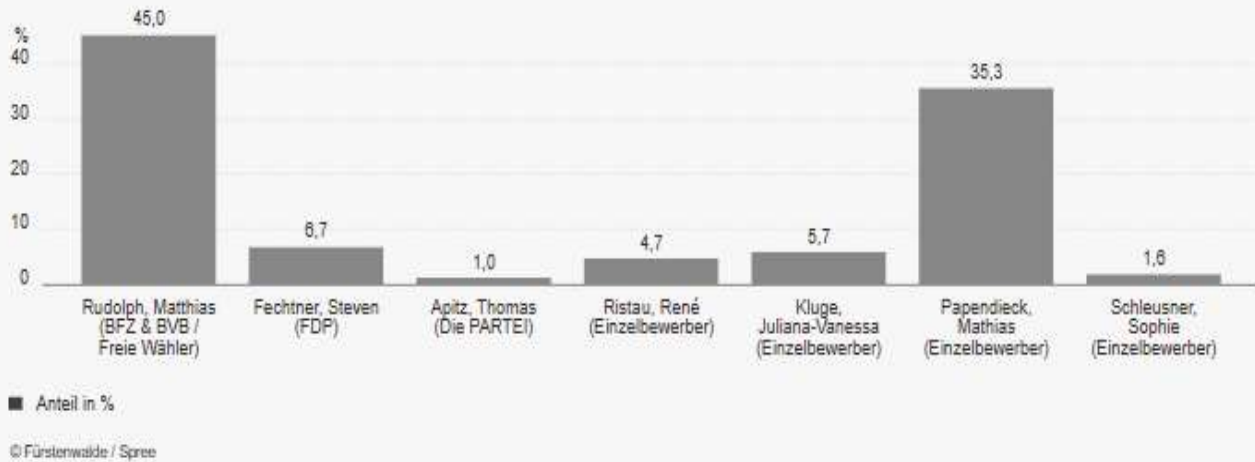

Wahlbezirk 30 Hort Wirbelwind Cafeteria

Stimmendiagramm

Bürgermeisterwahl, 0030 - Fürstenwalde Hort Wirbelwind_Cafeteria
Vorläufiges Ergebnis

Ergebnisübersicht

Bürgermeisterwahl, 0030 - Fürstenwalde Hort Wirbelwind_Cafeteria
Vorläufiges Ergebnis

Partei	Direktkandidat/in	Stimmen	Anteil
● BFZ & BVB / Freie Wähler	Rudolph, Matthias	222	45,0 %
● FDP	Fechtner, Steven	33	6,7 %
● Die PARTEI	Apitz, Thomas	5	1,0 %
● Einzelbewerber	Ristau, René	23	4,7 %
● Einzelbewerber	Kluge, Juliana-Vanessa	28	5,7 %
● Einzelbewerber	Papendieck, Mathias	174	35,3 %
● Einzelbewerber	Schleusner, Sophie	8	1,6 %
Wahlberechtigte		959	-
Wähler		500	52,1 %
Ungültige Stimmen		7	1,4 %
Gültige Stimmen		493	98,6 %