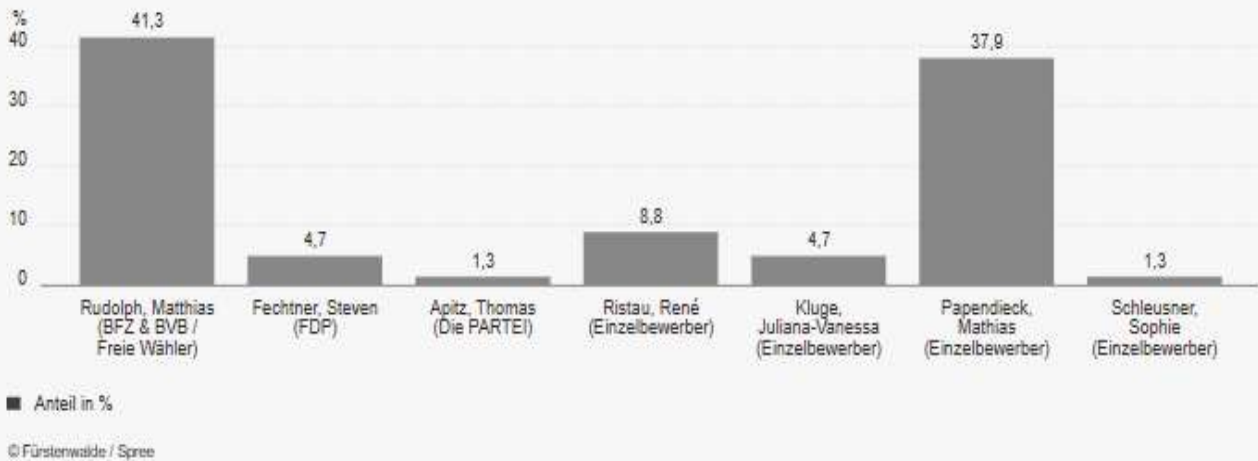

Wahlbezirk 19 Kita Nesthäkchen

Stimmendiagramm

Bürgermeisterwahl, 0019 - Fürstenwalde Kita Nesthäkchen
Vorläufiges Ergebnis

Ergebnisübersicht

Bürgermeisterwahl, 0019 - Fürstenwalde Kita Nesthäkchen
Vorläufiges Ergebnis