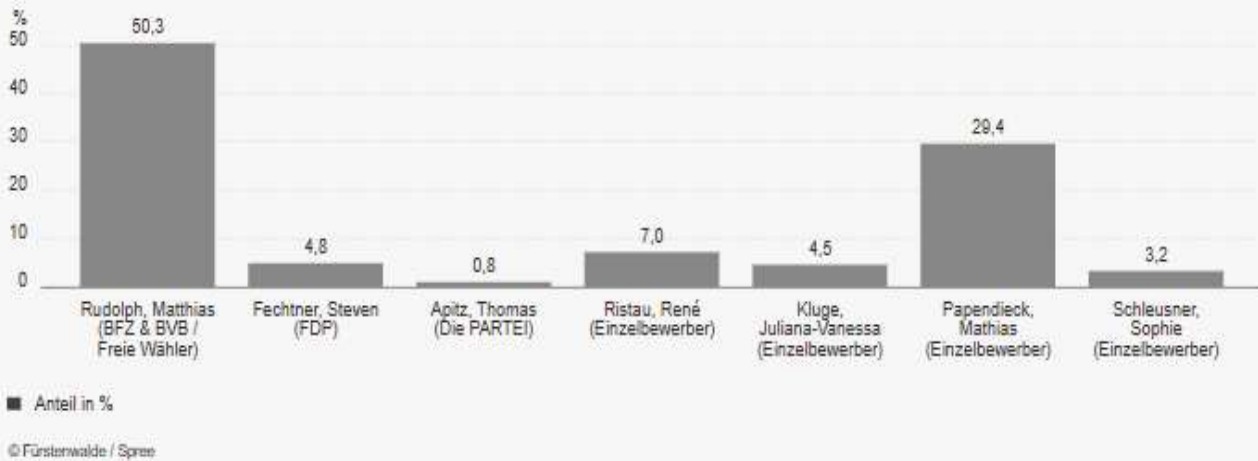

Wahlbezirk 26 Akademie für Lernmethoden

Stimmendiagramm

Bürgermeisterwahl, 0026 - Fürstenwalde Akademie für Lernmethoden
Vorläufiges Ergebnis

Ergebnisübersicht

Bürgermeisterwahl, 0026 - Fürstenwalde Akademie für Lernmethoden
Vorläufiges Ergebnis

Partei	Direktkandidat/in	Stimmen	Anteil
● BFZ & BVB / Freie Wähler	Rudolph, Matthias	188	50,3 %
● FDP	Fechtner, Steven	18	4,8 %
● Die PARTEI	Apitz, Thomas	3	0,8 %
● Einzelbewerber	Ristau, René	26	7,0 %
● Einzelbewerber	Kluge, Juliana-Vanessa	17	4,5 %
● Einzelbewerber	Papendieck, Mathias	110	29,4 %
● Einzelbewerber	Schleusner, Sophie	12	3,2 %
Wahlberechtigte		1.013	-
Wähler		375	37,0 %
Ungültige Stimmen		1	0,3 %
Gültige Stimmen		374	99,7 %