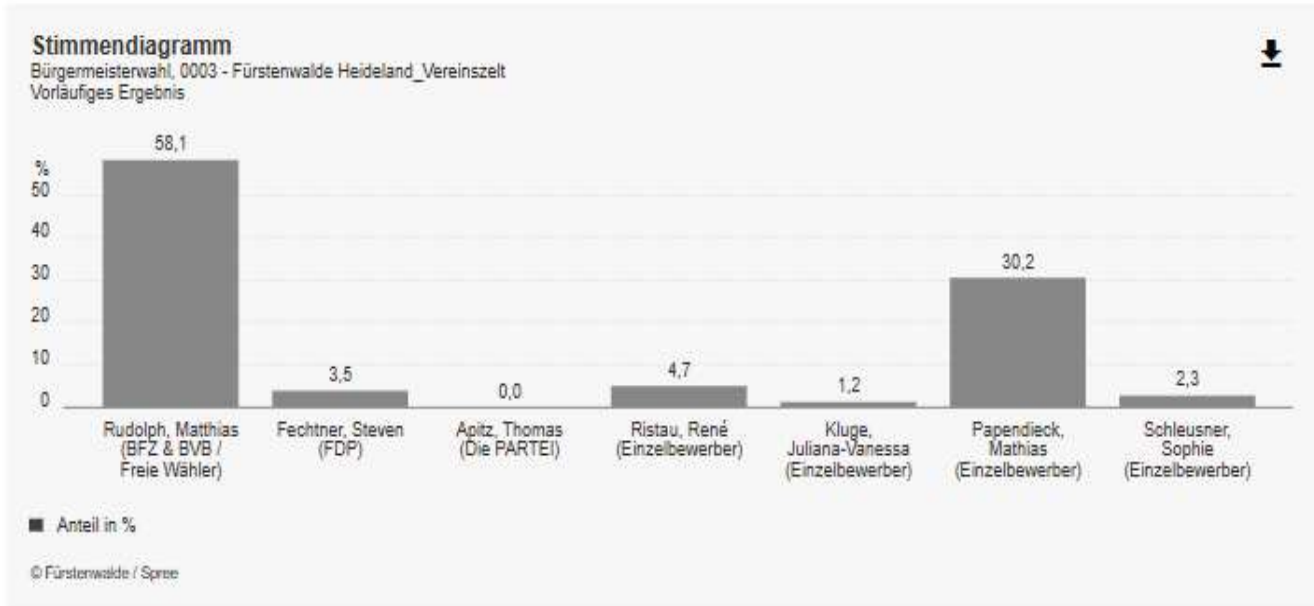

Wahlbezirk 2 Kita Bummi

Ergebnisübersicht

Bürgermeisterwahl, 0002 - Fürstenwalde Kita Bummi
Vorläufiges Ergebnis

Partei	Direktkandidat/in	Stimmen	Anteil
● BFZ & BVB / Freie Wähler	Rudolph, Matthias	67	34,7 %
● FDP	Fechtner, Steven	3	1,6 %
● Die PARTEI	Apitz, Thomas	3	1,6 %
● Einzelbewerber	Ristau, René	17	8,8 %
● Einzelbewerber	Kluge, Juliana-Vanessa	9	4,7 %
● Einzelbewerber	Papendieck, Mathias	90	46,6 %
● Einzelbewerber	Schleusner, Sophie	4	2,1 %
Wahlberechtigte		364	-
Wähler		193	53,0 %
Ungültige Stimmen		0	0,0 %

Wahlbezirk 3 Heideland Vereinszelt

Ergebnisübersicht

Bürgermeisterwahl, 0003 - Fürstenwalde Heideland_Vereinszelt
Vorläufiges Ergebnis

Partei	Direktkandidat/in	Stimmen	Anteil
● BFZ & BVB / Freie Wähler	Rudolph, Matthias	50	58,1 %
● FDP	Fechtner, Steven	3	3,5 %
● Die PARTEI	Apitz, Thomas	0	0,0 %
● Einzelbewerber	Ristau, René	4	4,7 %
● Einzelbewerber	Kluge, Juliana-Vanessa	1	1,2 %
● Einzelbewerber	Papendieck, Mathias	26	30,2 %
● Einzelbewerber	Schleusner, Sophie	2	2,3 %
Wahlberechtigte		161	-
Wähler		88	54,7 %
Ungültige Stimmen		2	2,3 %
Gültige Stimmen		86	97,7 %