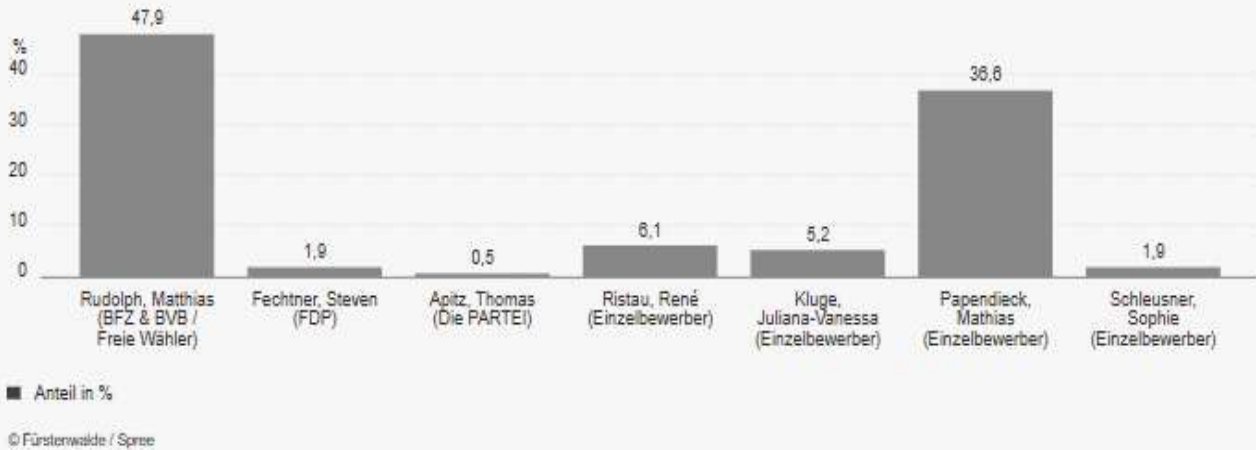

Wahlbezirk 21 Alte Keramik

Ergebnisübersicht

Bürgermeisterwahl, 0021 - Fürstenwalde Alte Keramik
Vorläufiges Ergebnis

Partei	Direktkandidat/in	Stimmen	Anteil
● BFZ & BVB / Freie Wähler	Rudolph, Matthias	188	50,3 %
● FDP	Fechtner, Steven	12	3,2 %
● Die PARTEI	Apitz, Thomas	5	1,3 %
● Einzelbewerber	Ristau, René	17	4,5 %
● Einzelbewerber	Kluge, Juliana-Vanessa	12	3,2 %
● Einzelbewerber	Papendieck, Mathias	136	36,4 %
● Einzelbewerber	Schleusner, Sophie	4	1,1 %
Wahlberechtigte		751	-
Wähler		379	50,5 %
Ungültige Stimmen		5	1,3 %
Gültige Stimmen		374	98,7 %

Wahlbezirk 22 Kita Pustoblume Raum I

Stimmendiagramm

Bürgermeisterwahl, 0022 - Fürstenwalde Kita Pustoblume_ Raum I
Vorläufiges Ergebnis

Ergebnisübersicht

Bürgermeisterwahl, 0022 - Fürstenwalde Kita Pustoblume_ Raum I
Vorläufiges Ergebnis