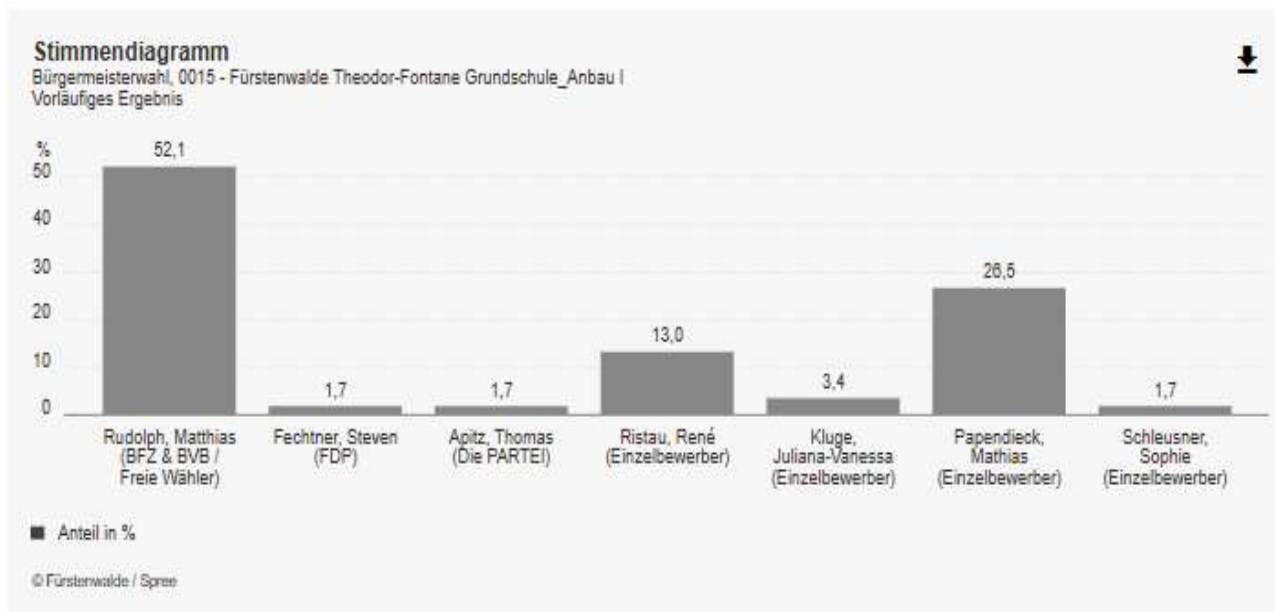

Wahlbezirk 15 Theodor-Fontane-Grundschule Anbau I

Ergebnisübersicht

Bürgermeisterwahl, 0015 - Fürstenwalde Theodor-Fontane Grundschule_Anbau I
Vorläufiges Ergebnis

Partei	Direktkandidat/in	Stimmen	Anteil
● BFZ & BVB / Freie Wähler	Rudolph, Matthias	124	52,1 %
● FDP	Fechtner, Steven	4	1,7 %
● Die PARTEI	Apitz, Thomas	4	1,7 %
● Einzelbewerber	Ristau, René	31	13,0 %
● Einzelbewerber	Kluge, Juliana-Vanessa	8	3,4 %
● Einzelbewerber	Papendieck, Mathias	63	26,5 %
● Einzelbewerber	Schleusner, Sophie	4	1,7 %
Wahlberechtigte		842	-
Wähler		241	28,6 %
Ungültige Stimmen		3	1,2 %
Gültige Stimmen		238	98,8 %