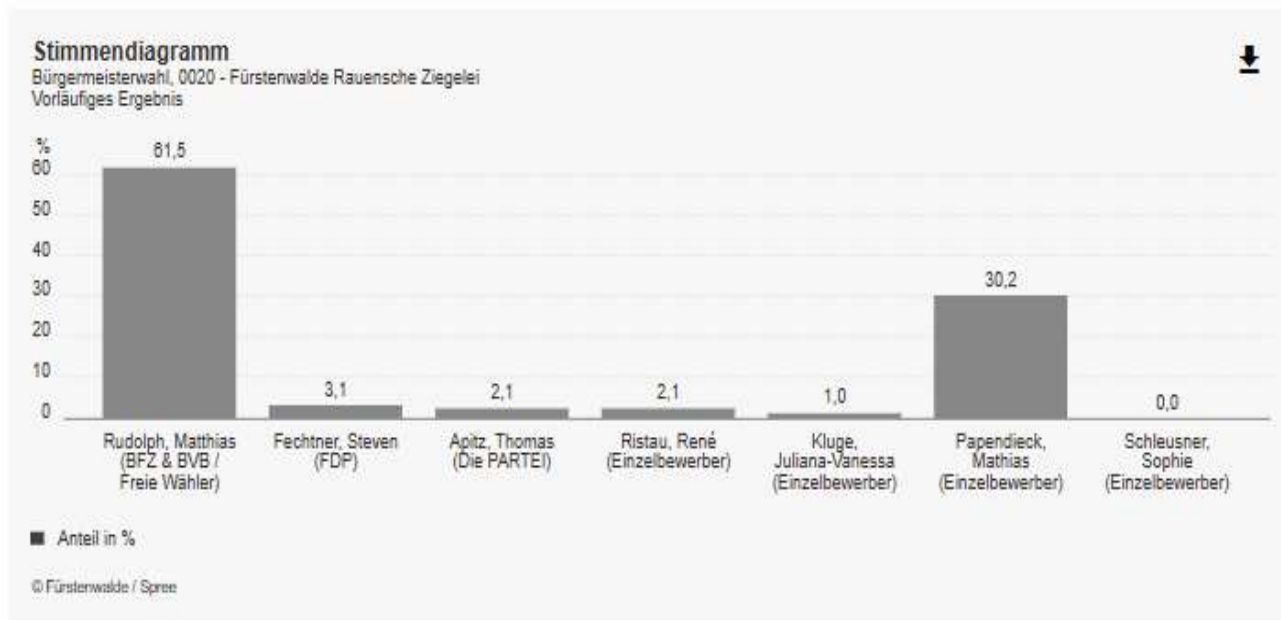

Wahlbezirk 20 Rauensche Ziegelei

Ergebnisübersicht

Bürgermeisterwahl, 0020 - Fürstenwalde Rauensche Ziegelei
Vorläufiges Ergebnis

Partei	Direktkandidat/in	Stimmen	Anteil
● BFZ & BVB / Freie Wähler	Rudolph, Matthias	59	61,5 %
● FDP	Fechtner, Steven	3	3,1 %
● Die PARTEI	Apitz, Thomas	2	2,1 %
● Einzelbewerber	Ristau, René	2	2,1 %
● Einzelbewerber	Kluge, Juliana-Vanessa	1	1,0 %
● Einzelbewerber	Papendieck, Mathias	29	30,2 %
● Einzelbewerber	Schleusner, Sophie	0	0,0 %
Wahlberechtigte		165	-
Wähler		96	58,2 %
Ungültige Stimmen		0	0,0 %
Gültige Stimmen		96	100,0 %