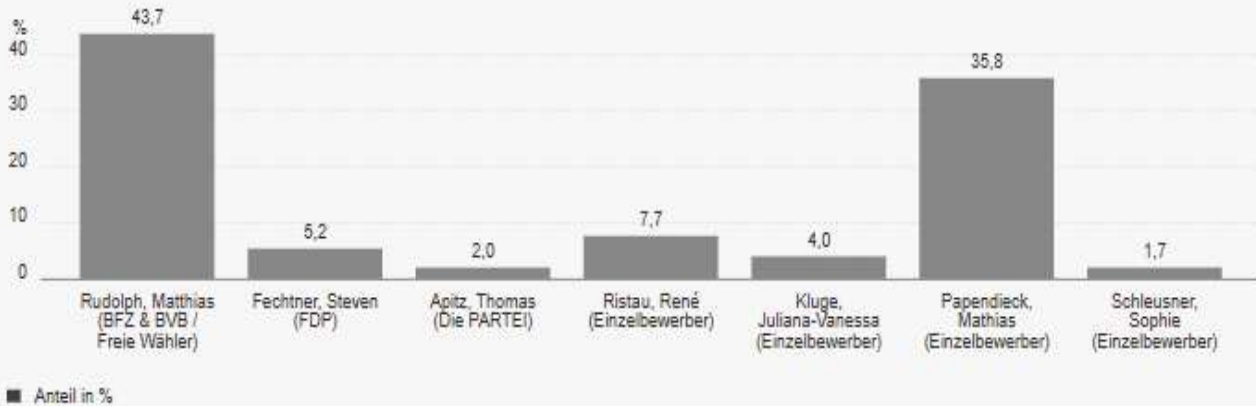

Wahlbezirk 24 Korczakschule

Stimmendiagramm

Bürgermeisterwahl, 0024 - Fürstenwalde Korczakschule
Vorläufiges Ergebnis

© Fürstenwalde / Spree

Ergebnisübersicht

Bürgermeisterwahl, 0024 - Fürstenwalde Korczakschule
Vorläufiges Ergebnis

Partei	Direktkandidat/in	Stimmen	Anteil
● BFZ & BVB / Freie Wähler	Rudolph, Matthias	177	43,7 %
● FDP	Fechtner, Steven	21	5,2 %
● Die PARTEI	Apitz, Thomas	8	2,0 %
● Einzelbewerber	Ristau, René	31	7,7 %
● Einzelbewerber	Kluge, Juliana-Vanessa	16	4,0 %
● Einzelbewerber	Papendieck, Mathias	145	35,8 %
● Einzelbewerber	Schleusner, Sophie	7	1,7 %
Wahlberechtigte		935	-
Wähler		407	43,5 %
Ungültige Stimmen		2	0,5 %
Gültige Stimmen		405	99,5 %