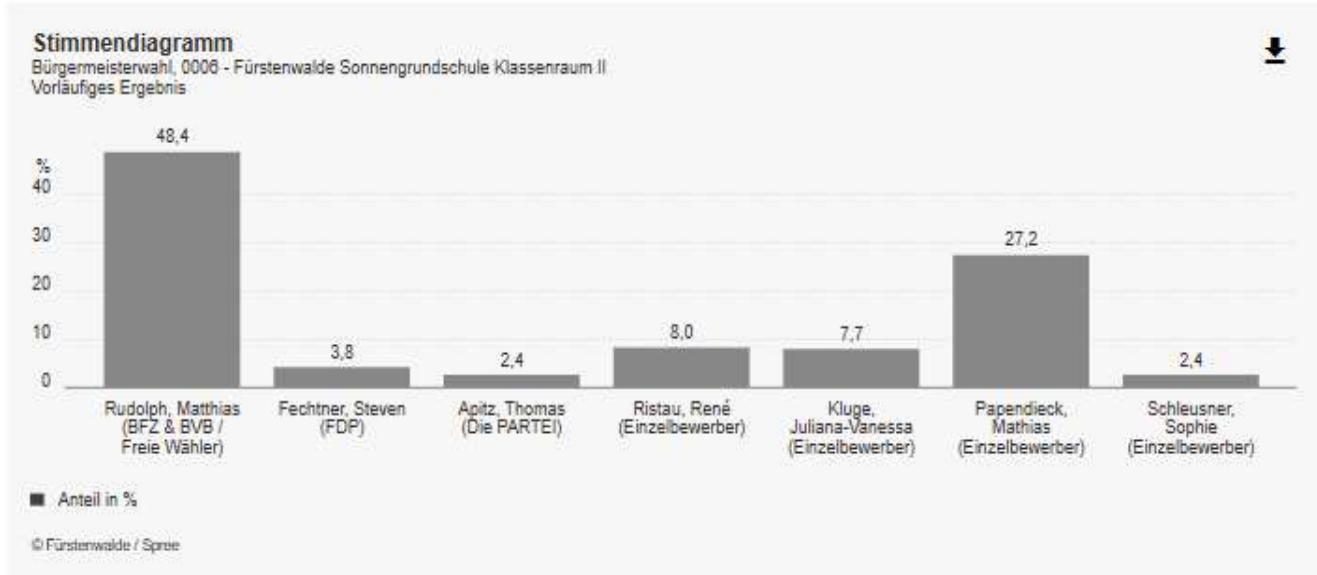

Wahlbezirk 5 Sonnengrundschule Klassenraum I

Ergebnisübersicht

Bürgermeisterwahl, 0005 - Fürstenwalde Sonnengrundschule Klassenraum I
Vorläufiges Ergebnis

Partei	Direktkandidat/in	Stimmen	Anteil
● BFZ & BVB / Freie Wähler	Rudolph, Matthias	158	46,3 %
● FDP	Fechtner, Steven	9	2,6 %
● Die PARTEI	Apitz, Thomas	10	2,9 %
● Einzelbewerber	Ristau, René	31	9,1 %
● Einzelbewerber	Kluge, Juliana-Vanessa	19	5,6 %
● Einzelbewerber	Papendieck, Mathias	107	31,4 %
● Einzelbewerber	Schleusner, Sophie	7	2,1 %
Wahlberechtigte		1.075	-
Wähler		347	32,3 %
Ungültige Stimmen		6	1,7 %
Gültige Stimmen		341	98,3 %

Wahlbezirk 6 Sonnengrundschule Klassenraum II

Ergebnisübersicht

Bürgermeisterwahl, 0006 - Fürstenwalde Sonnengrundschule Klassenraum II
Vorläufiges Ergebnis

Partei	Direktkandidat/in	Stimmen	Anteil
● BFZ & BVB / Freie Wähler	Rudolph, Matthias	139	48,4 %
● FDP	Fechtner, Steven	11	3,8 %
● Die PARTEI	Apitz, Thomas	7	2,4 %
● Einzelbewerber	Ristau, René	23	8,0 %
● Einzelbewerber	Kluge, Juliana-Vanessa	22	7,7 %
● Einzelbewerber	Papendieck, Mathias	78	27,2 %
● Einzelbewerber	Schleusner, Sophie	7	2,4 %
Wahlberechtigte		940	-
Wähler		293	31,2 %
Ungültige Stimmen		6	2,0 %
Gültige Stimmen		287	98,0 %