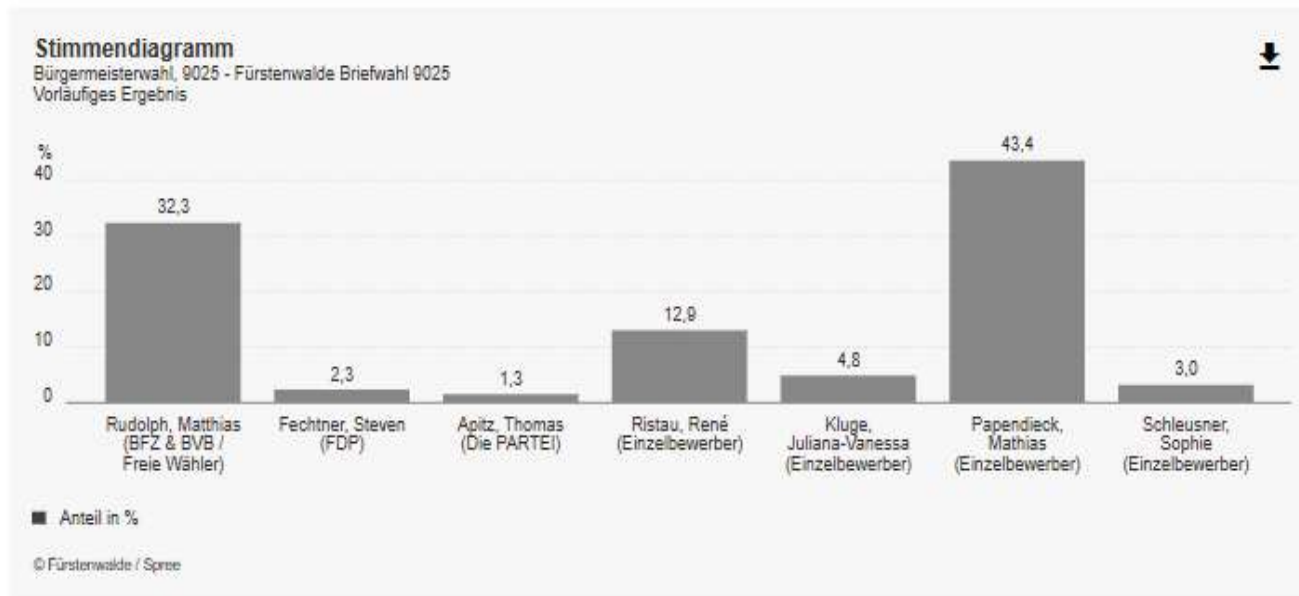

Briefwahllokal 9025

Ergebnisübersicht

Bürgermeisterwahl, 9025 - Fürstenwalde Briefwahl 9025
Vorläufiges Ergebnis

Partei	Direktkandidat/in	Stimmen	Anteil
● BFZ & BVB / Freie Wähler	Rudolph, Matthias	128	32,3 %
● FDP	Fechtner, Steven	9	2,3 %
● Die PARTEI	Apitz, Thomas	5	1,3 %
● Einzelbewerber	Ristau, René	51	12,9 %
● Einzelbewerber	Kluge, Juliana-Vanessa	19	4,8 %
● Einzelbewerber	Papendieck, Mathias	172	43,4 %
● Einzelbewerber	Schleusner, Sophie	12	3,0 %
Wahlberechtigte		0	-
Wähler		400	-
Ungültige Stimmen		4	1,0 %
Gültige Stimmen		396	99,0 %

Ende des Amtsblattes