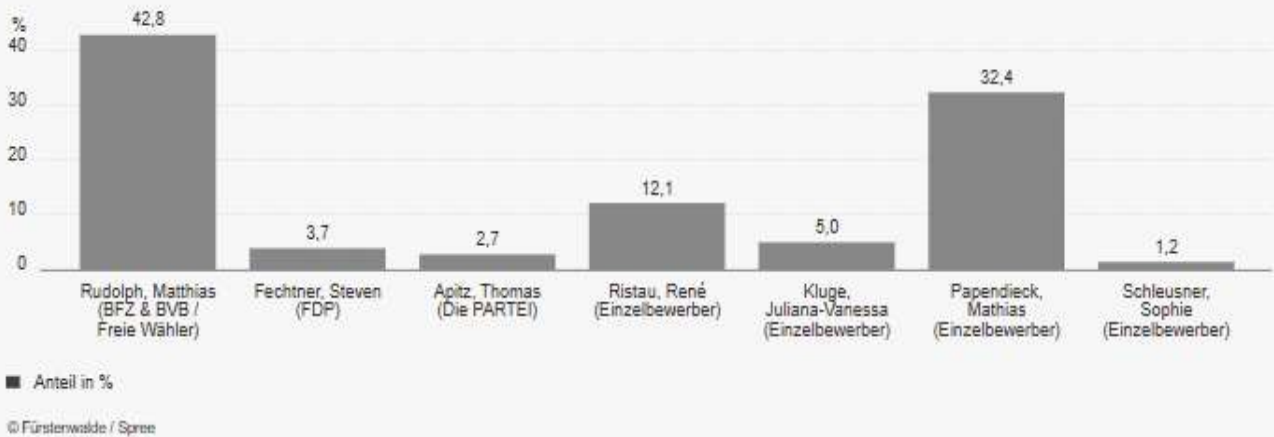

Wahlbezirk 10 Hort Sternschnuppe Speiseraum

Stimmendiagramm

Bürgermeisterwahl, 0010 - Fürstenwalde Hort Sternschnuppe Speiseraum
Vorläufiges Ergebnis

Ergebnisübersicht

Bürgermeisterwahl, 0010 - Fürstenwalde Hort Sternschnuppe Speiseraum
Vorläufiges Ergebnis