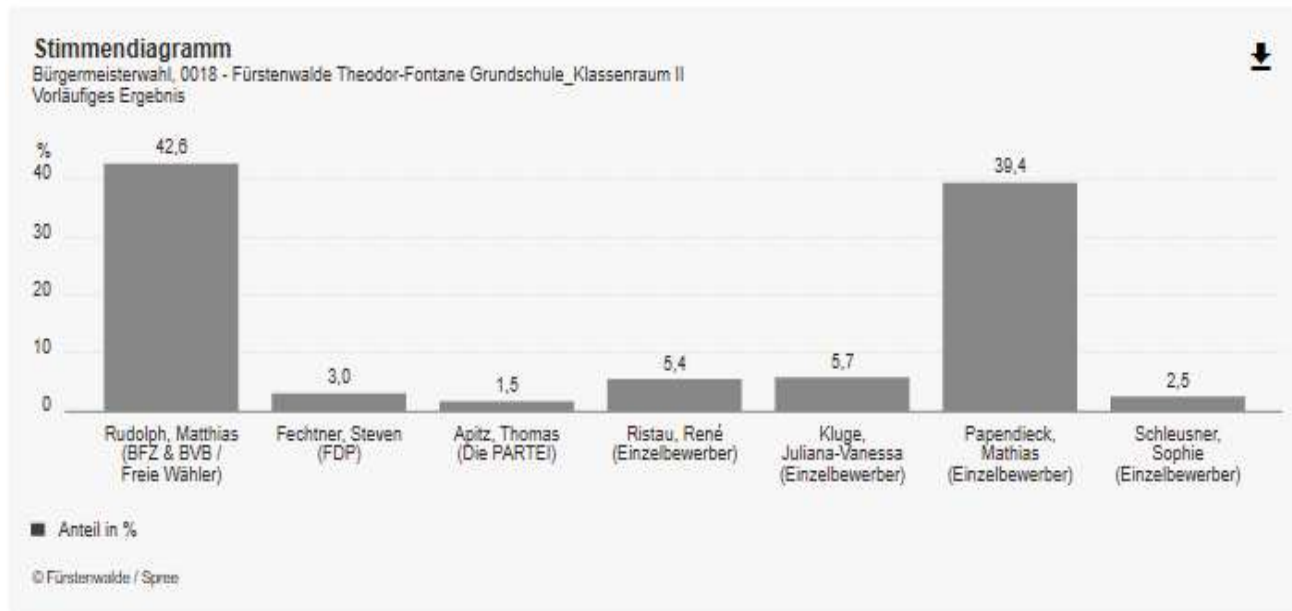

Wahlbezirk 18 Theodor-Fontane-Grundschule Klassenraum II

Ergebnisübersicht

Bürgermeisterwahl, 0018 - Fürstenwalde Theodor-Fontane Grundschule_Klassenraum II
Vorläufiges Ergebnis

Partei	Direktkandidat/in	Stimmen	Anteil
● BFZ & BVB / Freie Wähler	Rudolph, Matthias	172	42,6 %
● FDP	Fechtner, Steven	12	3,0 %
● Die PARTEI	Apitz, Thomas	6	1,5 %
● Einzelbewerber	Ristau, René	22	5,4 %
● Einzelbewerber	Kluge, Juliana-Vanessa	23	5,7 %
● Einzelbewerber	Papendieck, Mathias	159	39,4 %
● Einzelbewerber	Schleusner, Sophie	10	2,5 %
Wahlberechtigte		1.075	-
Wähler		407	37,9 %
Ungültige Stimmen		3	0,7 %
Gültige Stimmen		404	99,3 %