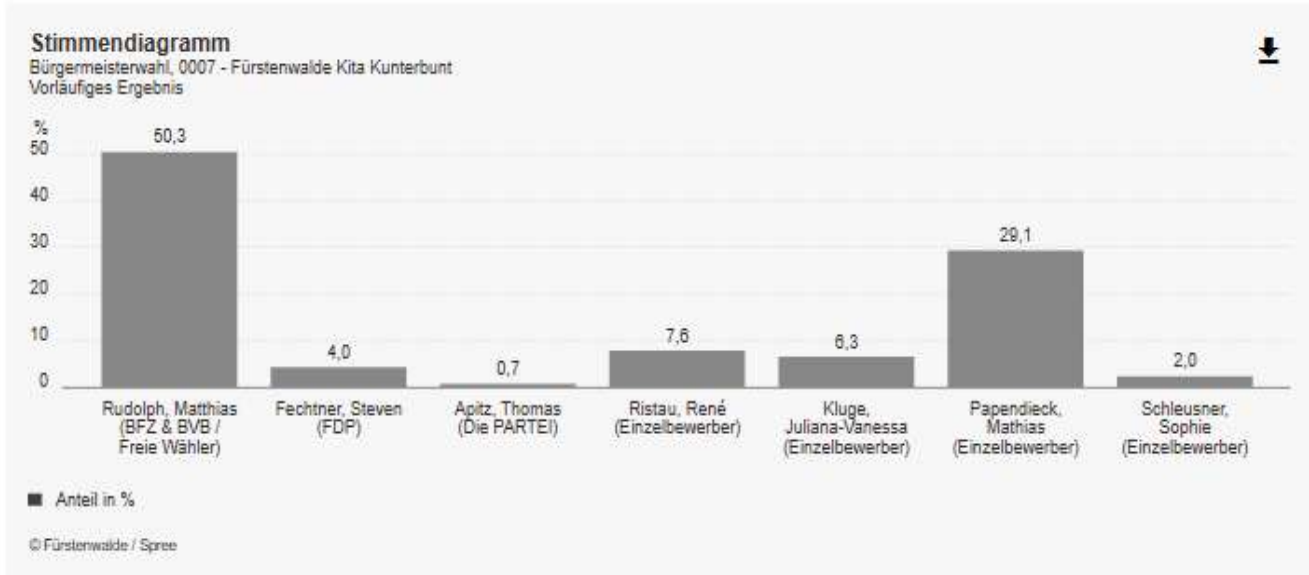

Wahlbezirk 6 Sonnengrundschule Klassenraum II

Ergebnisübersicht

Bürgermeisterwahl, 0006 - Fürstenwalde Sonnengrundschule Klassenraum II
Vorläufiges Ergebnis

Partei	Direktkandidat/in	Stimmen	Anteil
● BFZ & BVB / Freie Wähler	Rudolph, Matthias	139	48,4 %
● FDP	Fechtner, Steven	11	3,8 %
● Die PARTEI	Apitz, Thomas	7	2,4 %
● Einzelbewerber	Ristau, René	23	8,0 %
● Einzelbewerber	Kluge, Juliana-Vanessa	22	7,7 %
● Einzelbewerber	Papendieck, Mathias	78	27,2 %
● Einzelbewerber	Schleusner, Sophie	7	2,4 %
Wahlberechtigte		940	-
Wähler		293	31,2 %
Ungültige Stimmen		6	2,0 %
Gültige Stimmen		287	98,0 %

Wahlbezirk 7 Kita Kunterbunt

Ergebnisübersicht

Bürgermeisterwahl, 0007 - Fürstenwalde Kita Kunterbunt
Vorläufiges Ergebnis

Partei	Direktkandidat/in	Stimmen	Anteil
● BFZ & BVB / Freie Wähler	Rudolph, Matthias	152	50,3 %
● FDP	Fechtner, Steven	12	4,0 %
● Die PARTEI	Apitz, Thomas	2	0,7 %
● Einzelbewerber	Ristau, René	23	7,6 %
● Einzelbewerber	Kluge, Juliana-Vanessa	19	6,3 %
● Einzelbewerber	Papendieck, Mathias	88	29,1 %
● Einzelbewerber	Schleusner, Sophie	6	2,0 %
Wahlberechtigte		1.002	-
Wähler		306	30,5 %
Ungültige Stimmen		4	1,3 %
Gültige Stimmen		302	98,7 %