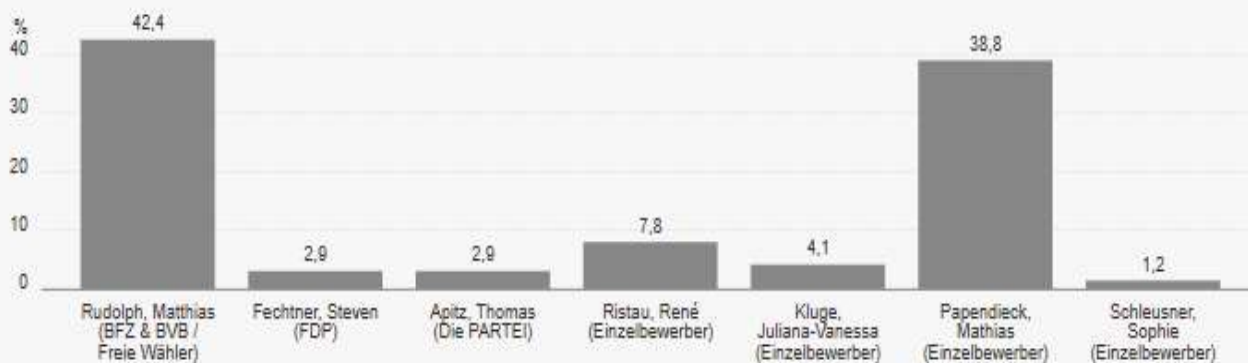

Wahlbezirk 14 Fürstenwalder Hof - WoWi

Stimmendiagramm

Bürgermeisterwahl, 0014 - Fürstenwalde Fürstenwalder Hof_ WoWi
Vorläufiges Ergebnis

■ Anteil in %

© Fürstenwalde / Spree

Ergebnisübersicht

Bürgermeisterwahl, 0014 - Fürstenwalde Fürstenwalder Hof_ WoWi
Vorläufiges Ergebnis

Partei	Direktkandidat/in	Stimmen	Anteil
● BFZ & BVB / Freie Wähler	Rudolph, Matthias	104	42,4 %
● FDP	Fechtner, Steven	7	2,9 %
● Die PARTEI	Apitz, Thomas	7	2,9 %
● Einzelbewerber	Ristau, René	19	7,8 %
● Einzelbewerber	Kluge, Juliana-Vanessa	10	4,1 %
● Einzelbewerber	Papendieck, Mathias	95	38,8 %
● Einzelbewerber	Schleusner, Sophie	3	1,2 %
Wahlberechtigte		714	-
Wähler		246	34,5 %
Ungültige Stimmen		1	0,4 %
Gültige Stimmen		245	99,6 %