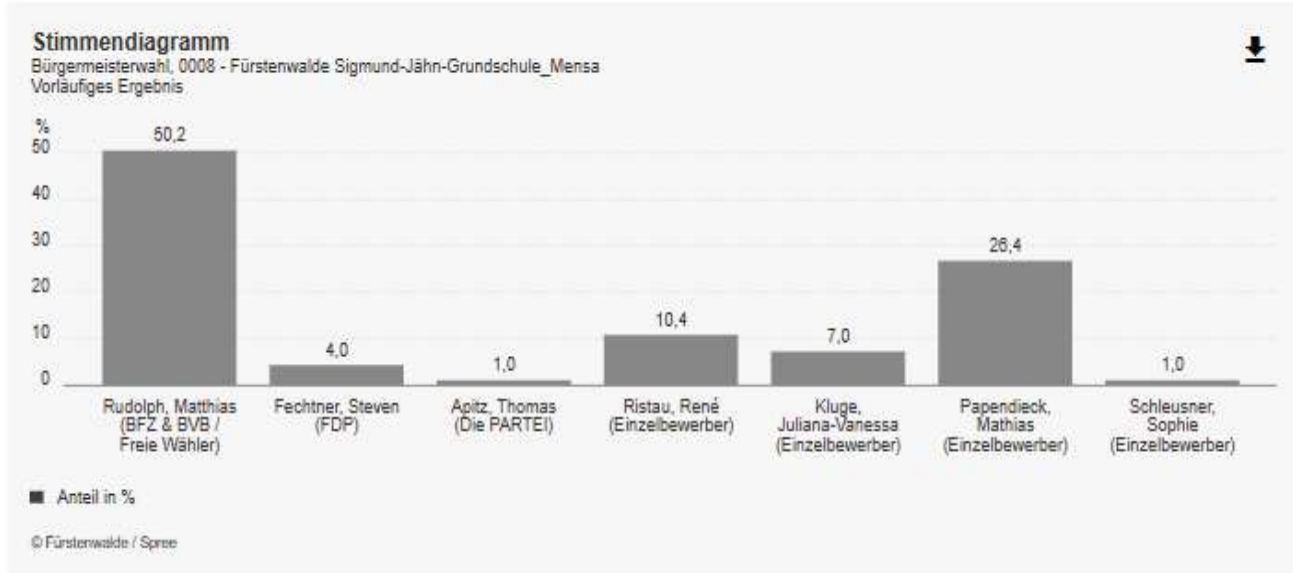

Wahlbezirk 8 Sigmund-Jähn-Grundschule Mensa

Ergebnisübersicht

Bürgermeisterwahl, 0008 - Fürstenwalde Sigmund-Jähn-Grundschule_Mensa
Vorläufiges Ergebnis

Partei	Direktkandidat/in	Stimmen	Anteil
● BFZ & BVB / Freie Wähler	Rudolph, Matthias	101	50,2 %
● FDP	Fechtner, Steven	8	4,0 %
● Die PARTEI	Apitz, Thomas	2	1,0 %
● Einzelbewerber	Ristau, René	21	10,4 %
● Einzelbewerber	Kluge, Juliana-Vanessa	14	7,0 %
● Einzelbewerber	Papendieck, Mathias	53	26,4 %
● Einzelbewerber	Schleusner, Sophie	2	1,0 %
Wahlberechtigte		847	-
Wähler		204	24,1 %
Ungültige Stimmen		3	1,5 %
Gültige Stimmen		201	98,5 %