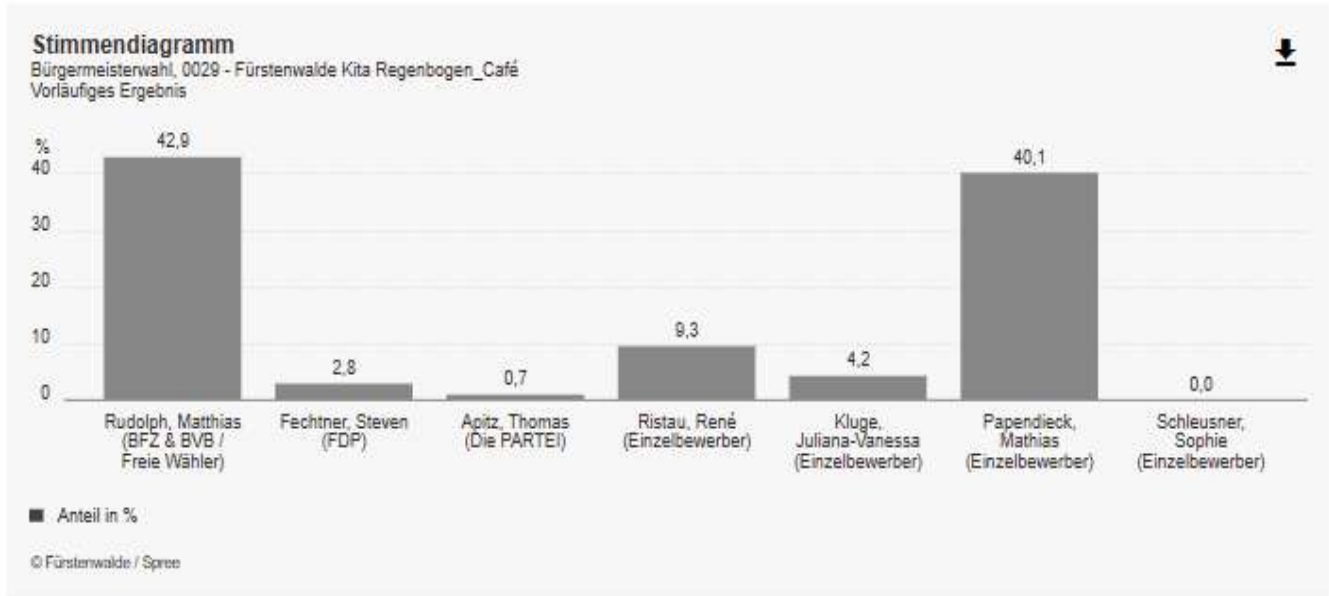

Wahlbezirk 29 Kita Regenbogen Café

Ergebnisübersicht

Bürgermeisterwahl, 0029 - Fürstenwalde Kita Regenbogen_Café
Vorläufiges Ergebnis

Partei	Direktkandidat/in	Stimmen	Anteil
● BFZ & BVB / Freie Wähler	Rudolph, Matthias	124	42,9 %
● FDP	Fechtner, Steven	8	2,8 %
● Die PARTEI	Apitz, Thomas	2	0,7 %
● Einzelbewerber	Ristau, René	27	9,3 %
● Einzelbewerber	Kluge, Juliana-Vanessa	12	4,2 %
● Einzelbewerber	Papendieck, Mathias	116	40,1 %
● Einzelbewerber	Schleusner, Sophie	0	0,0 %
Wahlberechtigte		768	-
Wähler		291	37,9 %
Ungültige Stimmen		2	0,7 %
Gültige Stimmen		289	99,3 %