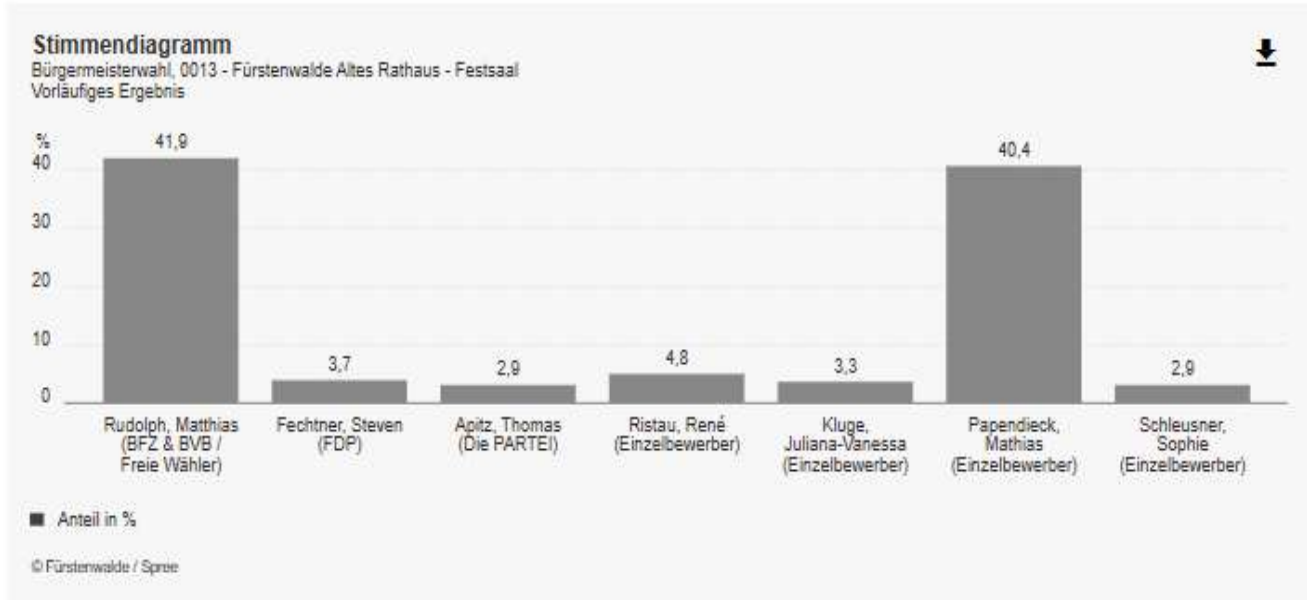

Wahlbezirk 11 Hort Sternschnuppe Beratungsraum

Ergebnisübersicht

Bürgermeisterwahl, 0011 - Fürstenwalde Hort Sternschnuppe_Beratungsraum
Vorläufiges Ergebnis

Partei	Direktkandidat/in	Stimmen	Anteil
● BFZ & BVB / Freie Wähler	Rudolph, Matthias	101	41,7 %
● FDP	Fechtner, Steven	14	5,8 %
● Die PARTEI	Apitz, Thomas	4	1,7 %
● Einzelbewerber	Ristau, René	30	12,4 %
● Einzelbewerber	Kluge, Juliana-Vanessa	15	6,2 %
● Einzelbewerber	Papendieck, Mathias	74	30,6 %
● Einzelbewerber	Schleusner, Sophie	4	1,7 %
Wahlberechtigte		857	-
Wähler		244	28,5 %
Ungültige Stimmen		2	0,8 %
Gültige Stimmen		242	99,2 %

Wahlbezirk 12 Rahn Oberschule Fitnessraum

Ergebnisübersicht

Bürgermeisterwahl, 0012 - Fürstenwalde Rahn Oberschule_Fitnessraum

Vorläufiges Ergebnis

Partei	Direktkandidat/in	Stimmen	Anteil
● BFZ & BVB / Freie Wähler	Rudolph, Matthias	174	40,5 %
● FDP	Fechtner, Steven	10	2,3 %
● Die PARTEI	Apitz, Thomas	9	2,1 %
● Einzelbewerber	Ristau, René	30	7,0 %
● Einzelbewerber	Kluge, Juliana-Vanessa	21	4,9 %
● Einzelbewerber	Papendieck, Mathias	173	40,2 %
● Einzelbewerber	Schleusner, Sophie	13	3,0 %
Wahlberechtigte		986	-
Wähler		432	43,8 %
Ungültige Stimmen		2	0,5 %
Gültige Stimmen		430	99,5 %

Wahlbezirk 13 Altes Rathaus Festsaal

Ergebnisübersicht

Bürgermeisterwahl, 0013 - Fürstenwalde Altes Rathaus - Festsaal
Vorläufiges Ergebnis

Partei	Direktkandidat/in	Stimmen	Anteil
● BFZ & BVB / Freie Wähler	Rudolph, Matthias	114	41,9 %
● FDP	Fechtner, Steven	10	3,7 %
● Die PARTEI	Apitz, Thomas	8	2,9 %
● Einzelbewerber	Ristau, René	13	4,8 %
● Einzelbewerber	Kluge, Juliana-Vanessa	9	3,3 %
● Einzelbewerber	Papendieck, Mathias	110	40,4 %
● Einzelbewerber	Schleusner, Sophie	8	2,9 %
Wahlberechtigte		881	-
Wähler		273	31,0 %
Ungültige Stimmen		1	0,4 %
Gültige Stimmen		272	99,6 %