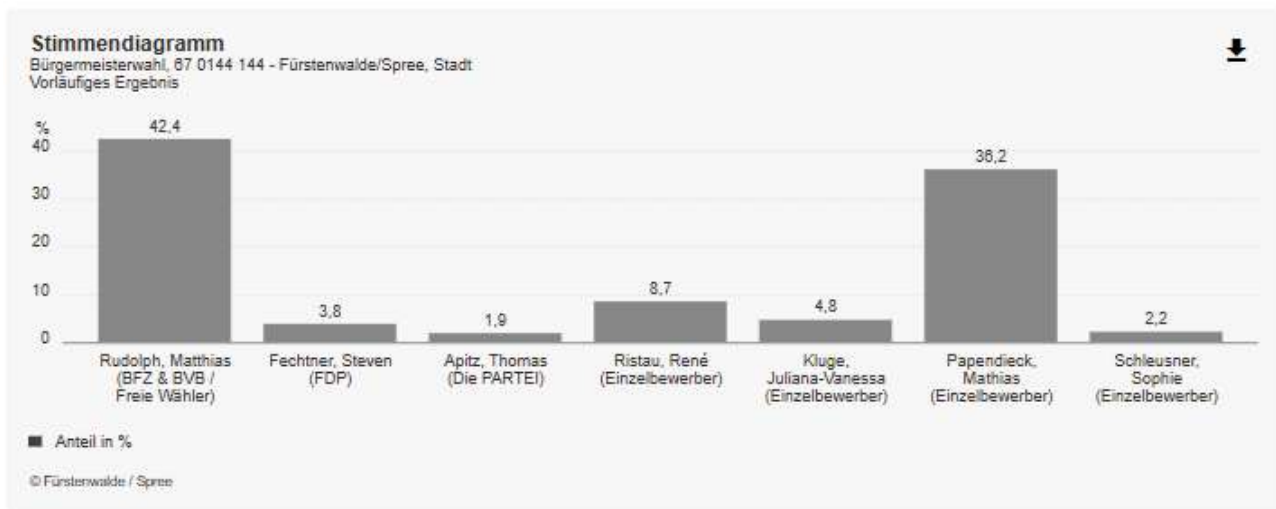

29	Kita Regenbogen Café	Seite: 31
30	Hort Wirbelwind Cafeteria	Seite: 32
31	Gerhard-Goßmann-Grundschule Aula	Seite: 33
32	Kita Heinzelmännchen	Seite: 34
	Briefwahllokal 9020	Seite: 35
	Briefwahllokal 9021	Seite: 36
	Briefwahllokal 9022	Seite: 37
	Briefwahllokal 9023	Seite: 38
	Briefwahllokal 9024	Seite: 39
	Briefwahllokal 9025	Seite: 40

Amtlicher Teil

1.

**Gesamtergebnis für die Wahl der hauptamtlichen Bürgermeisterin/
des hauptamtlichen Bürgermei-
sters in Fürstenwalde/Spree am Sonntag, 12.04.2026**

Ergebnisübersicht

Bürgermeisterwahl, 67 0144 144 - Fürstenwalde/Spree, Stadt
Vorläufiges Ergebnis

Partei	Direktkandidat/in	Stimmen	Anteil
● BFZ & BVB / Freie Wähler	Rudolph, Matthias	5.268	42,4 %
● FDP	Fechtner, Steven	466	3,8 %
● Die PARTEI	Apitz, Thomas	235	1,9 %
● Einzelbewerber	Ristau, René	1.076	8,7 %
● Einzelbewerber	Kluge, Juliana-Vanessa	598	4,8 %
● Einzelbewerber	Papendieck, Mathias	4.498	36,2 %
● Einzelbewerber	Schleusner, Sophie	277	2,2 %
Wahlberechtigte		25.603	-
Wähler		12.521	48,9 %
Ungültige Stimmen		103	0,8 %
Gültige Stimmen		12.418	99,2 %