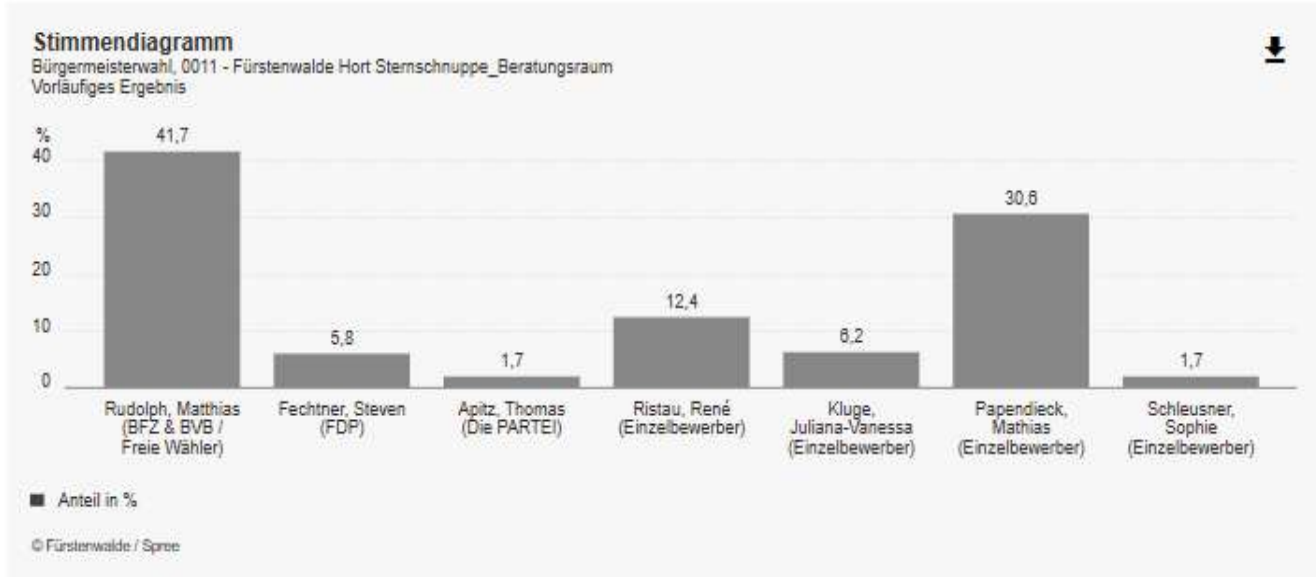

Wahlbezirk 11 Hort Sternschnuppe Beratungsraum

Ergebnisübersicht

Bürgermeisterwahl, 0011 - Fürstenwalde Hort Sternschnuppe_Beratungsraum
Vorläufiges Ergebnis

Partei	Direktkandidat/in	Stimmen	Anteil
● BFZ & BVB / Freie Wähler	Rudolph, Matthias	101	41,7 %
● FDP	Fechtner, Steven	14	5,8 %
● Die PARTEI	Apitz, Thomas	4	1,7 %
● Einzelbewerber	Ristau, René	30	12,4 %
● Einzelbewerber	Kluge, Juliana-Vanessa	15	6,2 %
● Einzelbewerber	Papendieck, Mathias	74	30,6 %
● Einzelbewerber	Schleusner, Sophie	4	1,7 %
Wahlberechtigte		857	-
Wähler		244	28,5 %
Ungültige Stimmen		2	0,8 %
Gültige Stimmen		242	99,2 %