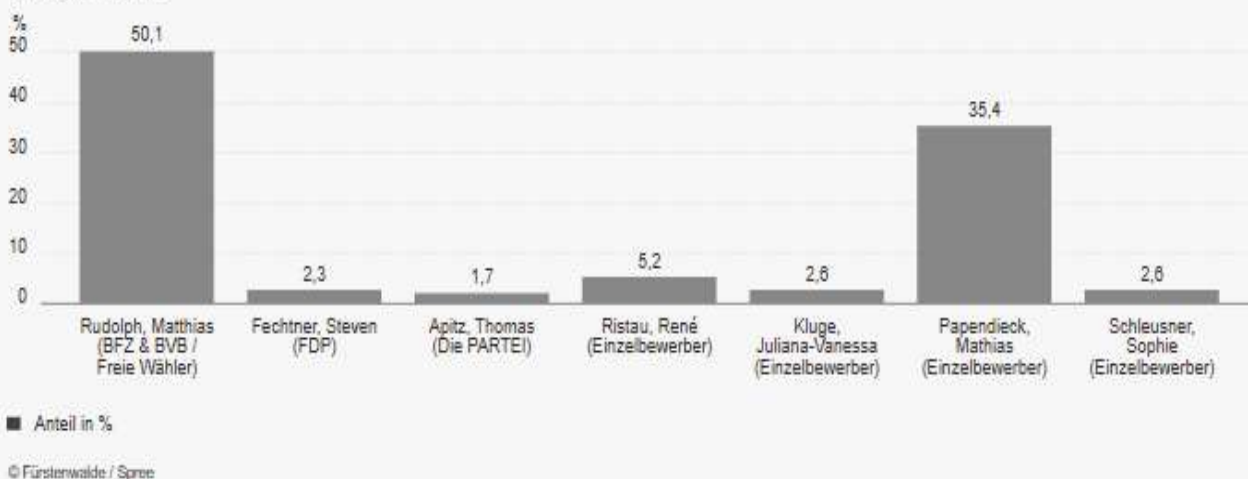

Wahlbezirk 16 Theodor-Fontane-Grundschule Anbau II

Stimmendiagramm

Bürgermeisterwahl, 0016 - Fürstenwalde Theodor-Fontane Grundschule_Anbau II
Vorläufiges Ergebnis

Ergebnisübersicht

Bürgermeisterwahl, 0016 - Fürstenwalde Theodor-Fontane Grundschule_Anbau II
Vorläufiges Ergebnis

Partei	Direktkandidat/in	Stimmen	Anteil
● BFZ & BVB / Freie Wähler	Rudolph, Matthias	173	50,1 %
● FDP	Fechtner, Steven	8	2,3 %
● Die PARTEI	Apitz, Thomas	6	1,7 %
● Einzelbewerber	Ristau, René	18	5,2 %
● Einzelbewerber	Kluge, Juliana-Vanessa	9	2,6 %
● Einzelbewerber	Papendieck, Mathias	122	35,4 %
● Einzelbewerber	Schleusner, Sophie	9	2,6 %
Wahlberechtigte		996	-
Wähler		347	34,8 %
Ungültige Stimmen		2	0,6 %
Gültige Stimmen		345	99,4 %