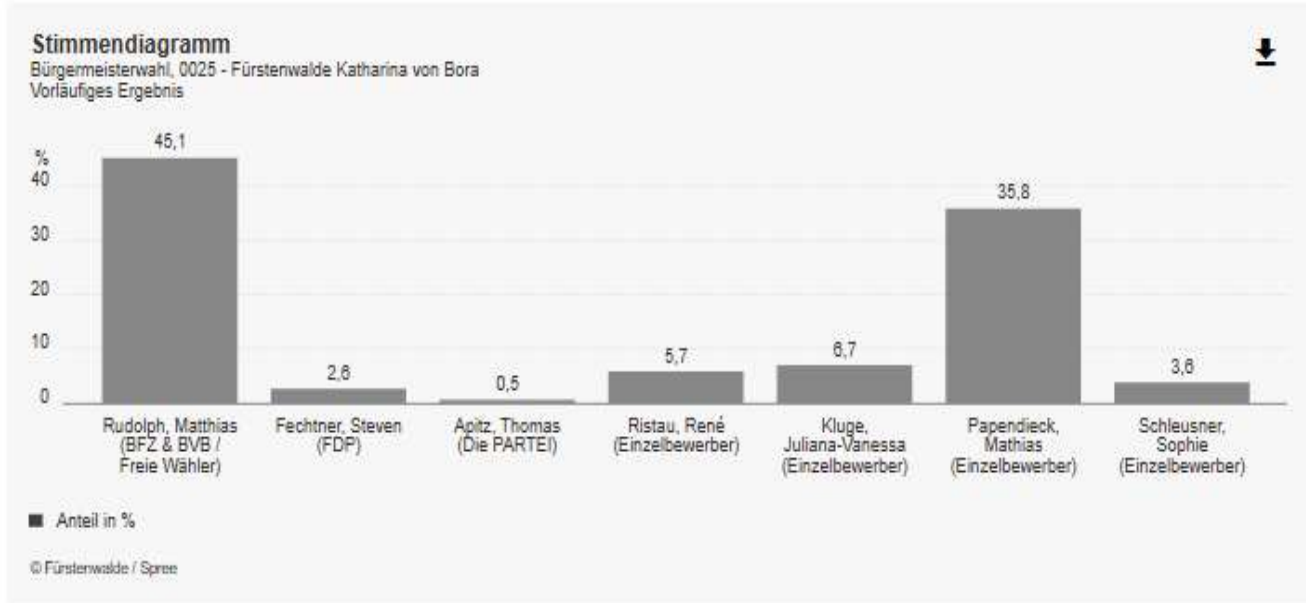

Wahlbezirk 25 Katharina von Bora

Ergebnisübersicht

Bürgermeisterwahl, 0025 - Fürstenwalde Katharina von Bora
Vorläufiges Ergebnis

Partei	Direktkandidat/in	Stimmen	Anteil
● BFZ & BVB / Freie Wähler	Rudolph, Matthias	87	45,1 %
● FDP	Fechtner, Steven	5	2,6 %
● Die PARTEI	Apitz, Thomas	1	0,5 %
● Einzelbewerber	Ristau, René	11	5,7 %
● Einzelbewerber	Kluge, Juliana-Vanessa	13	6,7 %
● Einzelbewerber	Papendieck, Mathias	69	35,8 %
● Einzelbewerber	Schleusner, Sophie	7	3,6 %
Wahlberechtigte		500	-
Wähler		194	38,8 %
Ungültige Stimmen		1	0,5 %
Gültige Stimmen		193	99,5 %