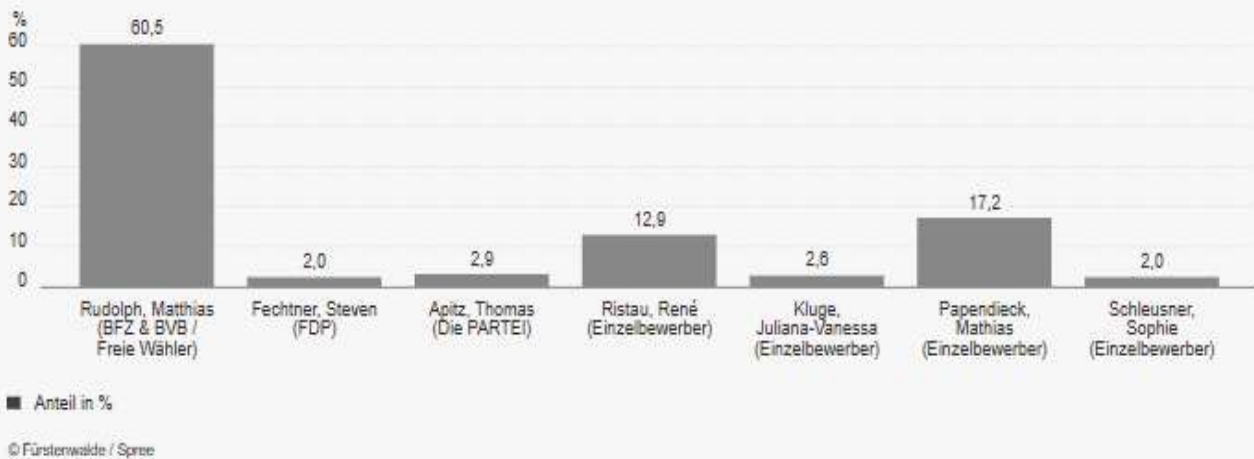

Wahlbezirk 27

Turnhalle Ferdinand-Bauer Vereinsraum

Stimmendiagramm

Bürgermeisterwahl, 0027 - Fürstenwalde Turnhalle Ferdinand-Bauer Vereinsraum
Vorläufiges Ergebnis

Ergebnisübersicht

Bürgermeisterwahl, 0027 - Fürstenwalde Turnhalle Ferdinand-Bauer Vereinsraum
Vorläufiges Ergebnis

Partei	Direktkandidat/in	Stimmen	Anteil
● BFZ & BVB / Freie Wähler	Rudolph, Matthias	211	60,5 %
● FDP	Fechtner, Steven	7	2,0 %
● Die PARTEI	Apitz, Thomas	10	2,9 %
● Einzelbewerber	Ristau, René	45	12,9 %
● Einzelbewerber	Kluge, Juliana-Vanessa	9	2,6 %
● Einzelbewerber	Papendieck, Mathias	60	17,2 %
● Einzelbewerber	Schleusner, Sophie	7	2,0 %
Wahlberechtigte		1.018	-
Wähler		351	34,5 %
Ungültige Stimmen		2	0,6 %
Gültige Stimmen		349	99,4 %