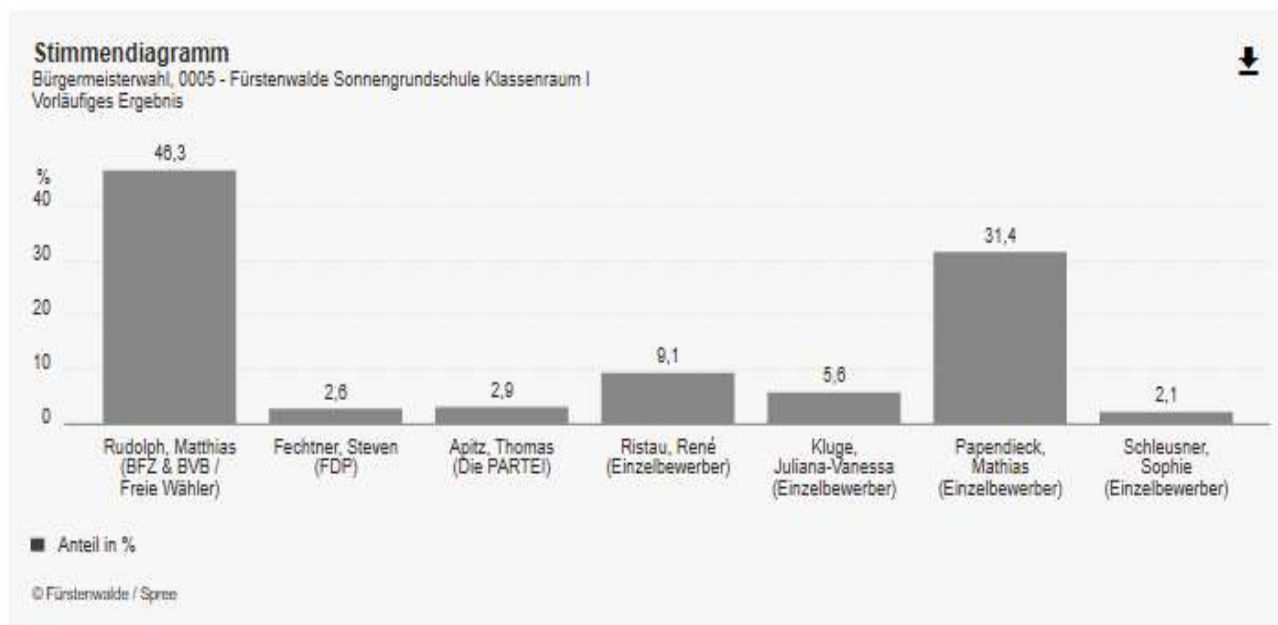

Wahlbezirk 5 Sonnengrundschule Klassenraum I

Ergebnisübersicht

Bürgermeisterwahl, 0005 - Fürstenwalde Sonnengrundschule Klassenraum I
Vorläufiges Ergebnis

Partei	Direktkandidat/in	Stimmen	Anteil
● BFZ & BVB / Freie Wähler	Rudolph, Matthias	158	46,3 %
● FDP	Fechtner, Steven	9	2,6 %
● Die PARTEI	Apitz, Thomas	10	2,9 %
● Einzelbewerber	Ristau, René	31	9,1 %
● Einzelbewerber	Kluge, Juliana-Vanessa	19	5,6 %
● Einzelbewerber	Papendieck, Mathias	107	31,4 %
● Einzelbewerber	Schleusner, Sophie	7	2,1 %
Wahlberechtigte		1.075	-
Wähler		347	32,3 %
Ungültige Stimmen		6	1,7 %
Gültige Stimmen		341	98,3 %