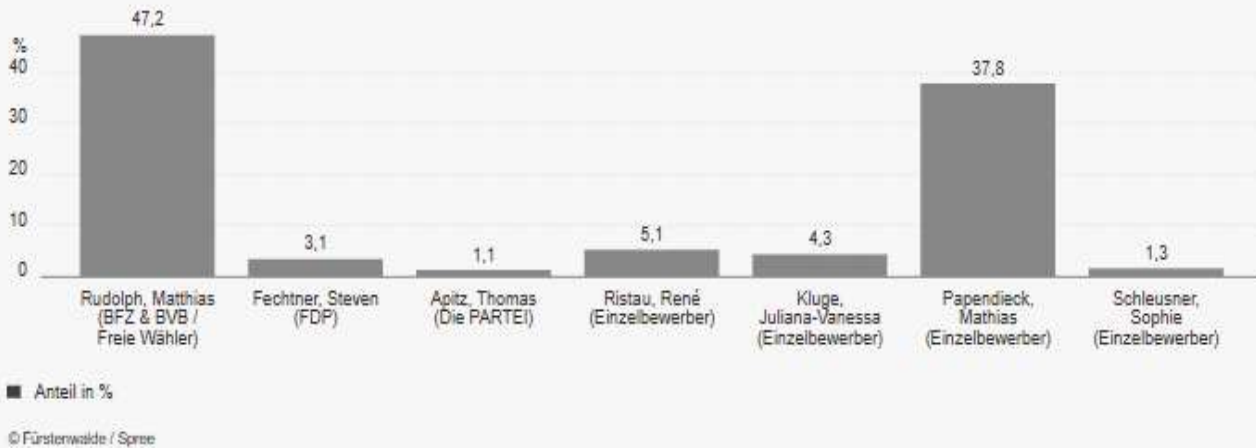

Wahlbezirk 28 Kita Regenbogen Krippe

Stimmendiagramm

Bürgermeisterwahl, 0028 - Fürstenwalde Kita Regenbogen_Krippe
Vorläufiges Ergebnis

Ergebnisübersicht

Bürgermeisterwahl, 0028 - Fürstenwalde Kita Regenbogen_Krippe
Vorläufiges Ergebnis

Partei	Direktkandidat/in	Stimmen	Anteil
● BFZ & BVB / Freie Wähler	Rudolph, Matthias	211	47,2 %
● FDP	Fechtner, Steven	14	3,1 %
● Die PARTEI	Apitz, Thomas	5	1,1 %
● Einzelbewerber	Ristau, René	23	5,1 %
● Einzelbewerber	Kluge, Juliana-Vanessa	19	4,3 %
● Einzelbewerber	Papendieck, Mathias	169	37,8 %
● Einzelbewerber	Schleusner, Sophie	6	1,3 %
Wahlberechtigte		909	-
Wähler		447	49,2 %
Ungültige Stimmen		0	0,0 %
Gültige Stimmen		447	100,0 %