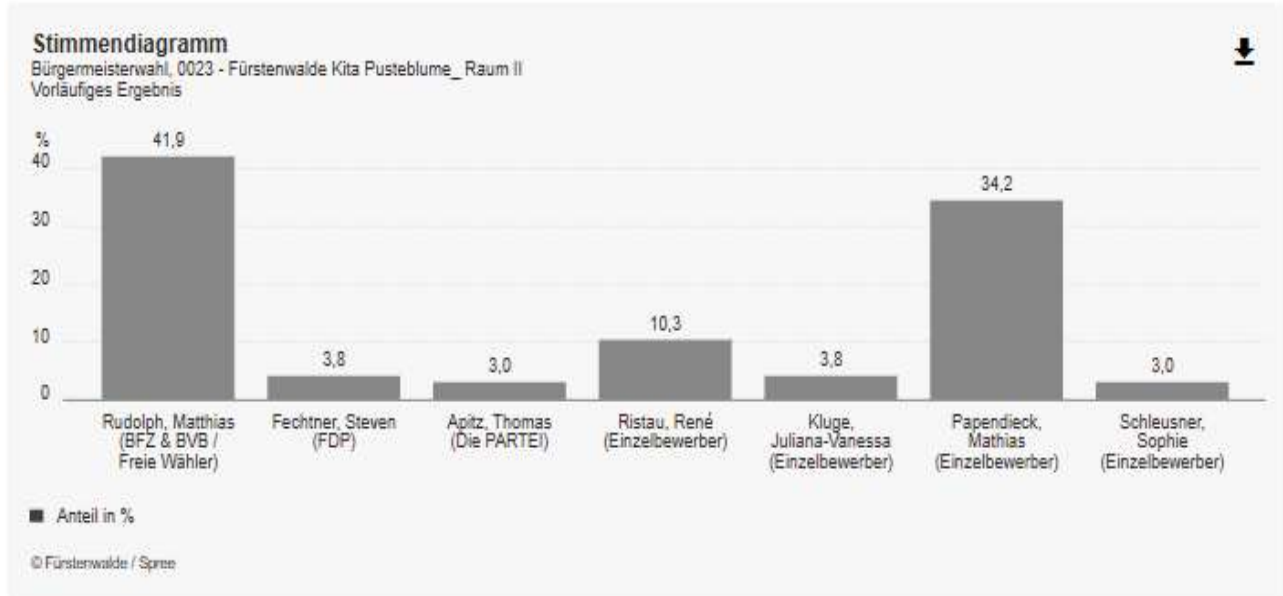

Wahlbezirk 23 Kita Pustebblume Raum II

Ergebnisübersicht

Bürgermeisterwahl, 0023 - Fürstenwalde Kita Pustebblume_ Raum II
Vorläufiges Ergebnis

Partei	Direktkandidat/in	Stimmen	Anteil
● BFZ & BVB / Freie Wähler	Rudolph, Matthias	98	41,9 %
● FDP	Fechtner, Steven	9	3,8 %
● Die PARTEI	Apitz, Thomas	7	3,0 %
● Einzelbewerber	Ristau, René	24	10,3 %
● Einzelbewerber	Kluge, Juliana-Vanessa	9	3,8 %
● Einzelbewerber	Papendieck, Mathias	80	34,2 %
● Einzelbewerber	Schleusner, Sophie	7	3,0 %
Wahlberechtigte		692	-
Wähler		239	34,5 %
Ungültige Stimmen		5	2,1 %
Gültige Stimmen		234	97,9 %